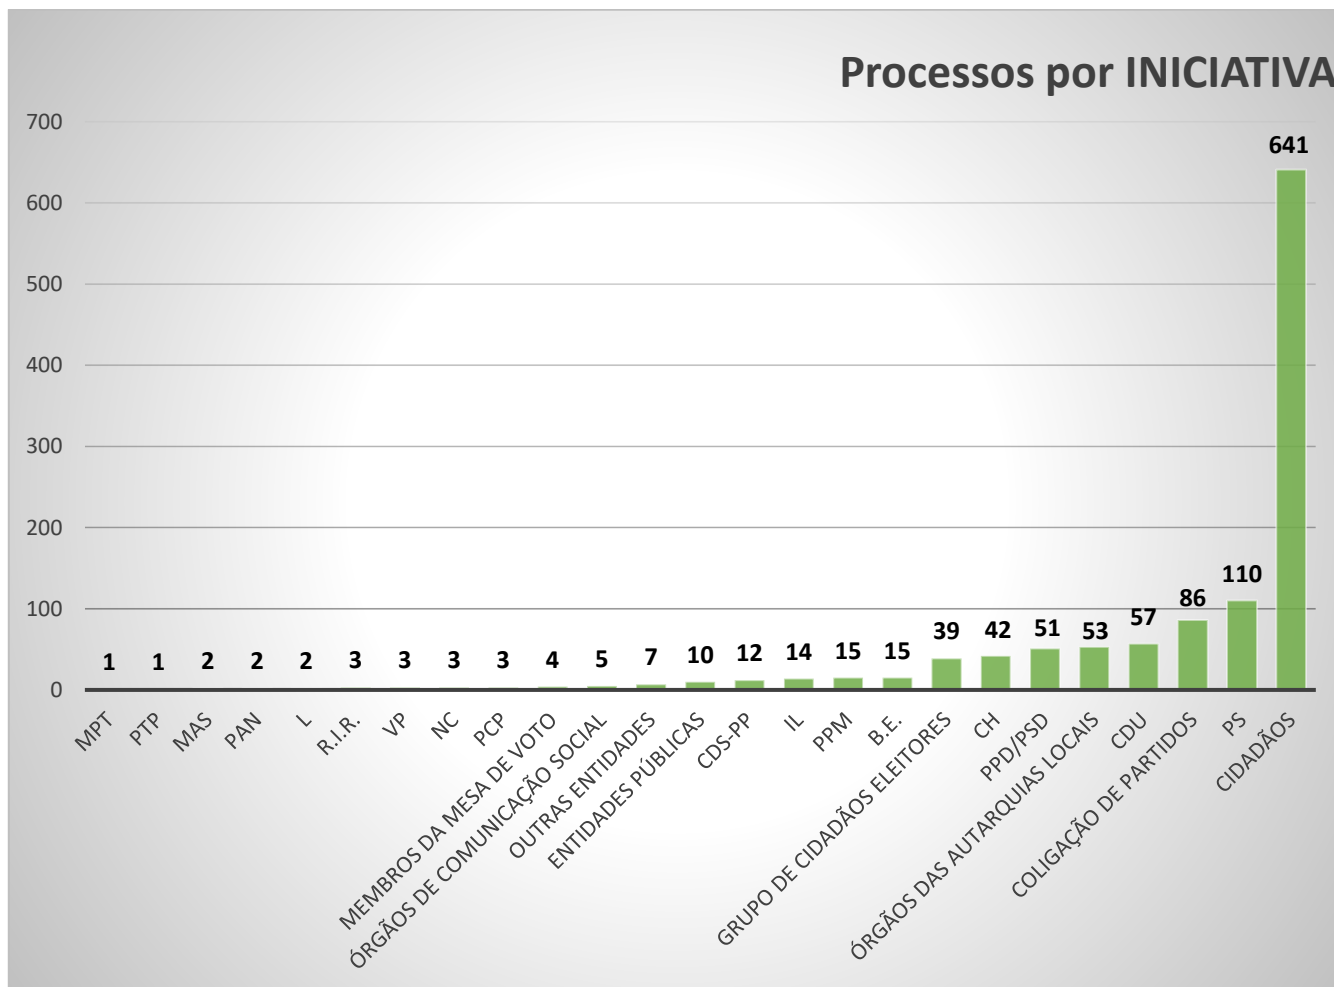

# **RELATÓRIO SÍNTESE DOS PROCESSOS (QUEIXAS/PEDIDOS DE PARECER)**

---

Informação atualizada até dia **7 de janeiro de 2022**

---

## DADOS COMPARATIVOS:

## PARTICIPAÇÕES/QUEIXAS E PEDIDOS DE PARECER

1 181 participações /queixas e pedidos de parecer.

**Fig. n.º 1**

**Fig. n.º 2**

\* Legenda partidos políticos - última página

Fig. n.º 3

\* Legenda partidos políticos - última página

Fig. n.º 4

**PROCESSOS DELIBERADOS: 623**

**PROCESSOS PENDENTES: 558**

**Fig. n.º 5**

Fig. n.º 6

<b>PARTIDOS POLÍTICOS</b>	
<b>Sigla</b>	<b>Denominação</b>
<b>A</b>	Aliança
<b>B.E.</b>	Bloco de Esquerda
<b>CDS-PP</b>	CDS-Partido Popular
<b>CH</b>	CHEGA
<b>E</b>	Ergue-te
<b>IL</b>	Iniciativa Liberal
<b>JPP</b>	Juntos Pelo Povo
<b>L</b>	LIVRE
<b>MAS</b>	Movimento Alternativa Socialista
<b>MPT</b>	Partido da Terra
<b>NC</b>	Nós, Cidadãos!
<b>PAN</b>	Pessoas - Animais - Natureza
<b>PCP</b>	Partido Comunista Português
<b>PCTP/MRPP</b>	Partido Comunista dos Trabalhadores Portugueses
<b>PDR</b>	Partido Democrático Republicano
<b>PEV</b>	Partido Ecologista "Os Verdes"
<b>PPD/PSD</b>	Partido Social Democrata
<b>PPM</b>	Partido Popular Monárquico
<b>PPV/CDC</b>	Partido Cidadania e Democracia Cristã
<b>PS</b>	Partido Socialista
<b>PTP</b>	Partido Trabalhista Português
<b>PURP</b>	Partido Unido dos Reformados e Pensionistas
<b>R.I.R</b>	Reagir Incluir Reciclar
<b>VP</b>	Volt Portugal