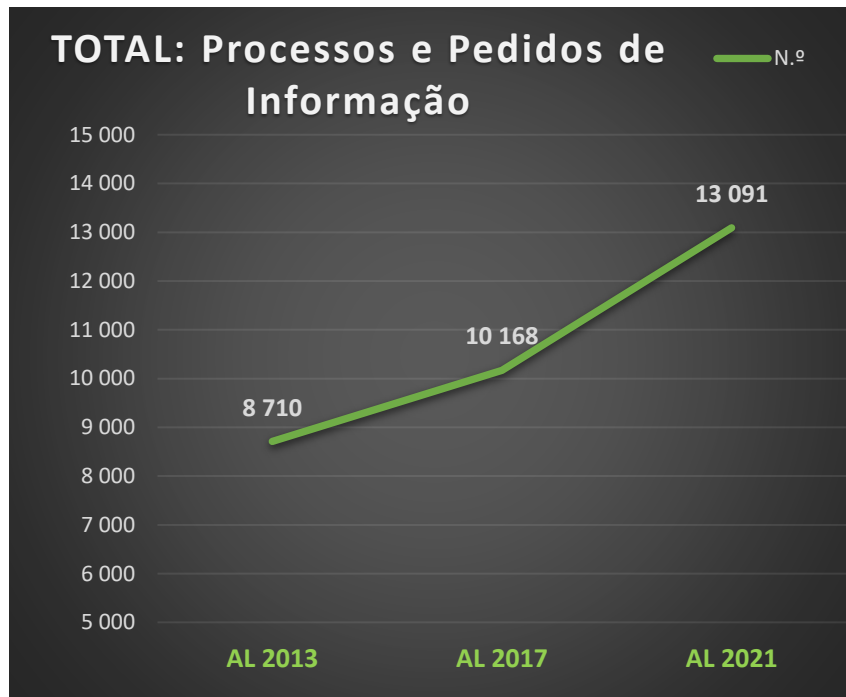

DADOS COMPARATIVOS: