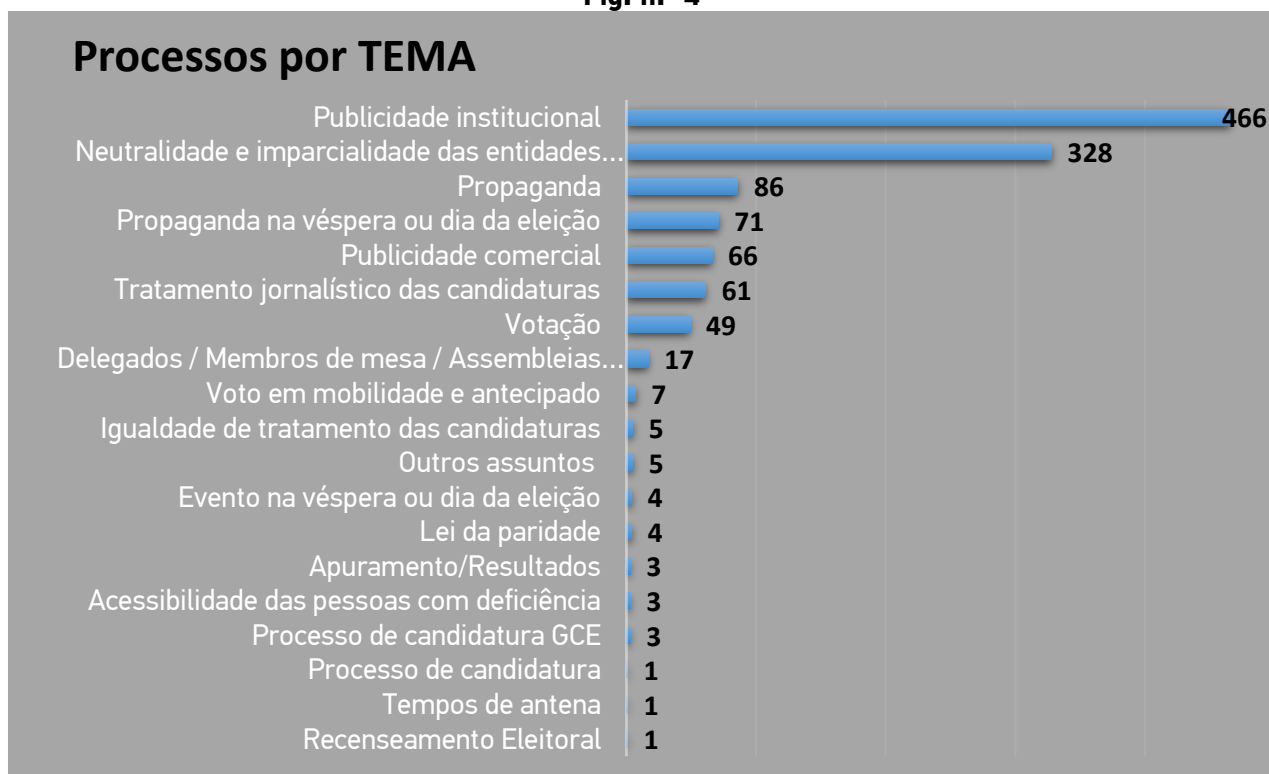

## DADOS COMPARATIVOS:

## PARTICIPAÇÕES/QUEIXAS E PEDIDOS DE PARECER

1 181 participações /queixas e pedidos de parecer.

**Fig. n.º 1**

**Fig. n.º 2**

\* Legenda partidos políticos - última página

Fig. n.º 3

\* Legenda partidos políticos - última página

Fig. n.º 4

**PROCESSOS DELIBERADOS: 623**

**PROCESSOS PENDENTES: 558**

**Fig. n.º 5**

Fig. n.º 6

<b>PARTIDOS POLÍTICOS</b>	
<b>Sigla</b>	<b>Denominação</b>
<b>A</b>	Aliança
<b>B.E.</b>	Bloco de Esquerda
<b>CDS-PP</b>	CDS-Partido Popular
<b>CH</b>	CHEGA
<b>E</b>	Ergue-te
<b>IL</b>	Iniciativa Liberal
<b>JPP</b>	Juntos Pelo Povo
<b>L</b>	LIVRE
<b>MAS</b>	Movimento Alternativa Socialista
<b>MPT</b>	Partido da Terra
<b>NC</b>	Nós, Cidadãos!
<b>PAN</b>	Pessoas - Animais - Natureza
<b>PCP</b>	Partido Comunista Português
<b>PCTP/MRPP</b>	Partido Comunista dos Trabalhadores Portugueses
<b>PDR</b>	Partido Democrático Republicano
<b>PEV</b>	Partido Ecologista "Os Verdes"
<b>PPD/PSD</b>	Partido Social Democrata
<b>PPM</b>	Partido Popular Monárquico
<b>PPV/CDC</b>	Partido Cidadania e Democracia Cristã
<b>PS</b>	Partido Socialista
<b>PTP</b>	Partido Trabalhista Português
<b>PURP</b>	Partido Unido dos Reformados e Pensionistas
<b>R.I.R</b>	Reagir Incluir Reciclar
<b>VP</b>	Volt Portugal