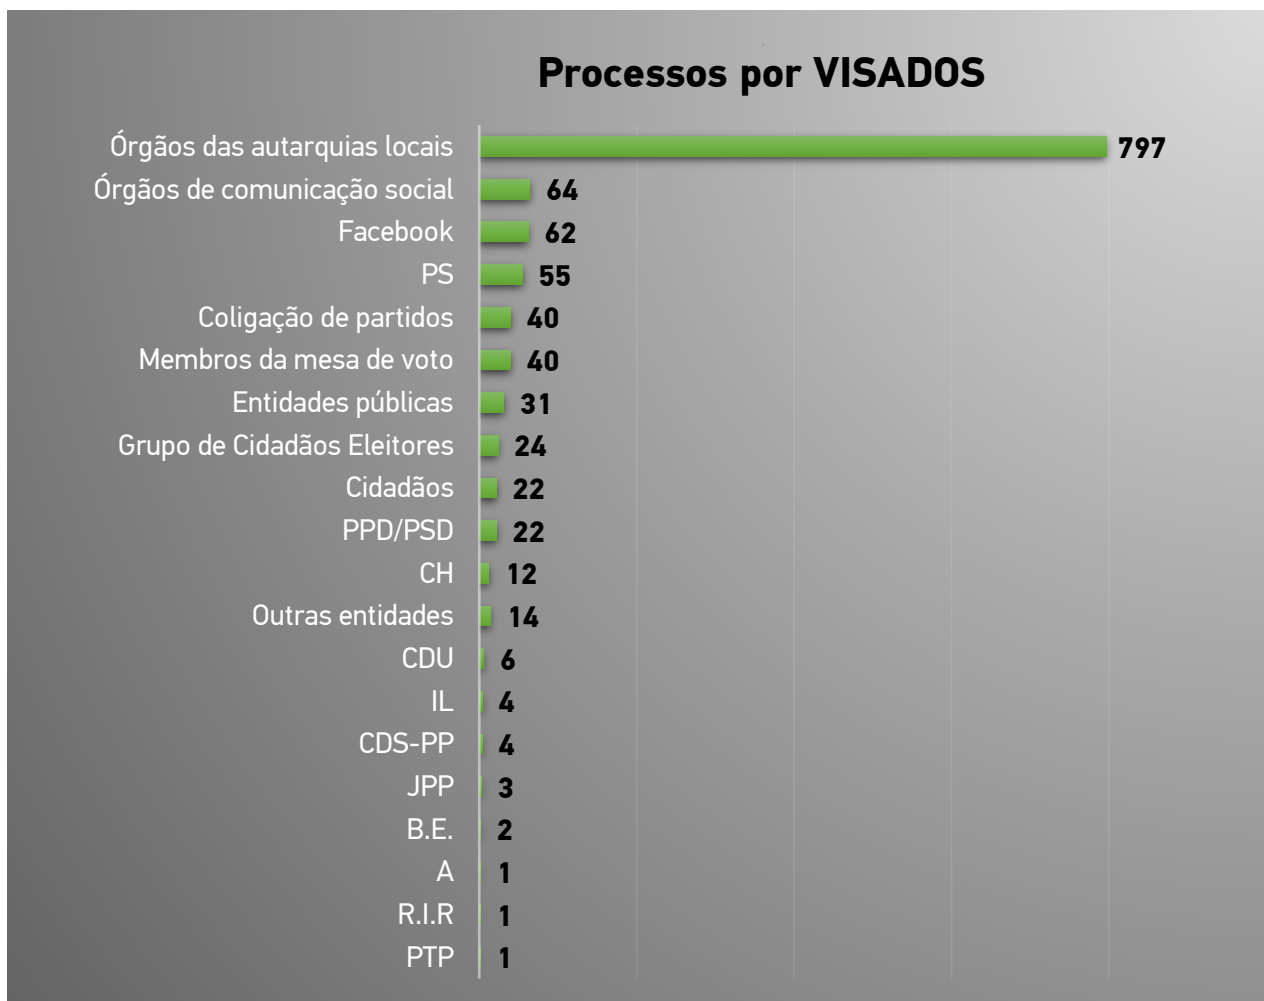

## DADOS COMPARATIVOS:

## PARTICIPAÇÕES/QUEIXAS E PEDIDOS DE PARECER

1 181 participações /queixas e pedidos de parecer.

**Fig. n.º 1**

**Fig. n.º 2**

\* Legenda partidos políticos - última página

Fig. n.º 3

\* Legenda partidos políticos - última página

Fig. n.º 4

**PROCESSOS DELIBERADOS: 623**

**PROCESSOS PENDENTES: 558**

**Fig. n.º 5**

Fig. n.º 6

<b>PARTIDOS POLÍTICOS</b>	
<b>Sigla</b>	<b>Denominação</b>
<b>A</b>	Aliança
<b>B.E.</b>	Bloco de Esquerda
<b>CDS-PP</b>	CDS-Partido Popular
<b>CH</b>	CHEGA
<b>E</b>	Ergue-te
<b>IL</b>	Iniciativa Liberal
<b>JPP</b>	Juntos Pelo Povo
<b>L</b>	LIVRE
<b>MAS</b>	Movimento Alternativa Socialista
<b>MPT</b>	Partido da Terra
<b>NC</b>	Nós, Cidadãos!
<b>PAN</b>	Pessoas - Animais - Natureza
<b>PCP</b>	Partido Comunista Português
<b>PCTP/MRPP</b>	Partido Comunista dos Trabalhadores Portugueses
<b>PDR</b>	Partido Democrático Republicano
<b>PEV</b>	Partido Ecologista "Os Verdes"
<b>PPD/PSD</b>	Partido Social Democrata
<b>PPM</b>	Partido Popular Monárquico
<b>PPV/CDC</b>	Partido Cidadania e Democracia Cristã
<b>PS</b>	Partido Socialista
<b>PTP</b>	Partido Trabalhista Português
<b>PURP</b>	Partido Unido dos Reformados e Pensionistas
<b>R.I.R</b>	Reagir Incluir Reciclar
<b>VP</b>	Volt Portugal