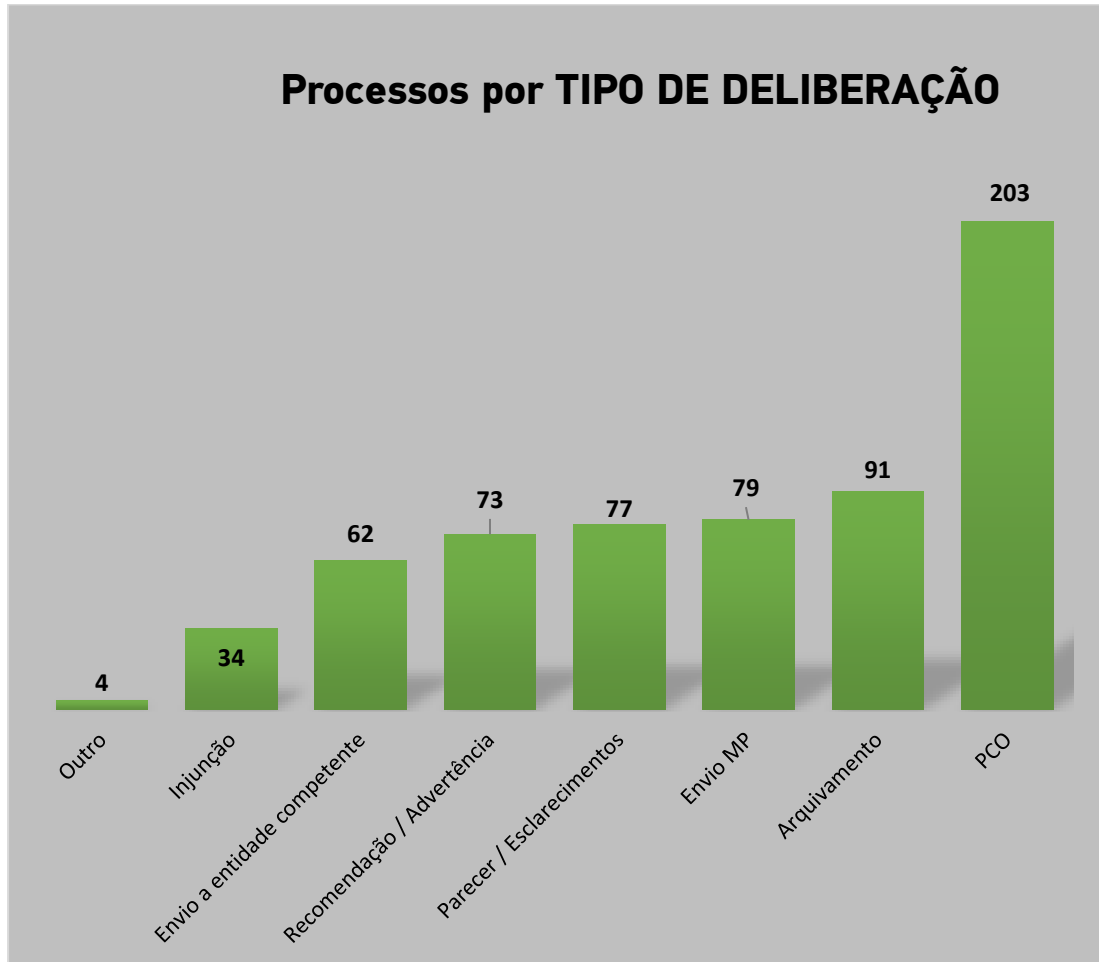

## PARTICIPAÇÕES/QUEIXAS E PEDIDOS DE PARECER

1 181 participações /queixas e pedidos de parecer.

**Fig. n.º 1**

**Fig. n.º 2**

\* Legenda partidos políticos - última página

Fig. n.º 3

\* Legenda partidos políticos - última página

Fig. n.º 4

**PROCESSOS DELIBERADOS: 623**

**PROCESSOS PENDENTES: 558**

**Fig. n.º 5**

Fig. n.º 6

<b>PARTIDOS POLÍTICOS</b>	
<b>Sigla</b>	<b>Denominação</b>
<b>A</b>	Aliança
<b>B.E.</b>	Bloco de Esquerda
<b>CDS-PP</b>	CDS-Partido Popular
<b>CH</b>	CHEGA
<b>E</b>	Ergue-te
<b>IL</b>	Iniciativa Liberal
<b>JPP</b>	Juntos Pelo Povo
<b>L</b>	LIVRE
<b>MAS</b>	Movimento Alternativa Socialista
<b>MPT</b>	Partido da Terra
<b>NC</b>	Nós, Cidadãos!
<b>PAN</b>	Pessoas - Animais - Natureza
<b>PCP</b>	Partido Comunista Português
<b>PCTP/MRPP</b>	Partido Comunista dos Trabalhadores Portugueses
<b>PDR</b>	Partido Democrático Republicano
<b>PEV</b>	Partido Ecologista "Os Verdes"
<b>PPD/PSD</b>	Partido Social Democrata
<b>PPM</b>	Partido Popular Monárquico
<b>PPV/CDC</b>	Partido Cidadania e Democracia Cristã
<b>PS</b>	Partido Socialista
<b>PTP</b>	Partido Trabalhista Português
<b>PURP</b>	Partido Unido dos Reformados e Pensionistas
<b>R.I.R</b>	Reagir Incluir Reciclar
<b>VP</b>	Volt Portugal