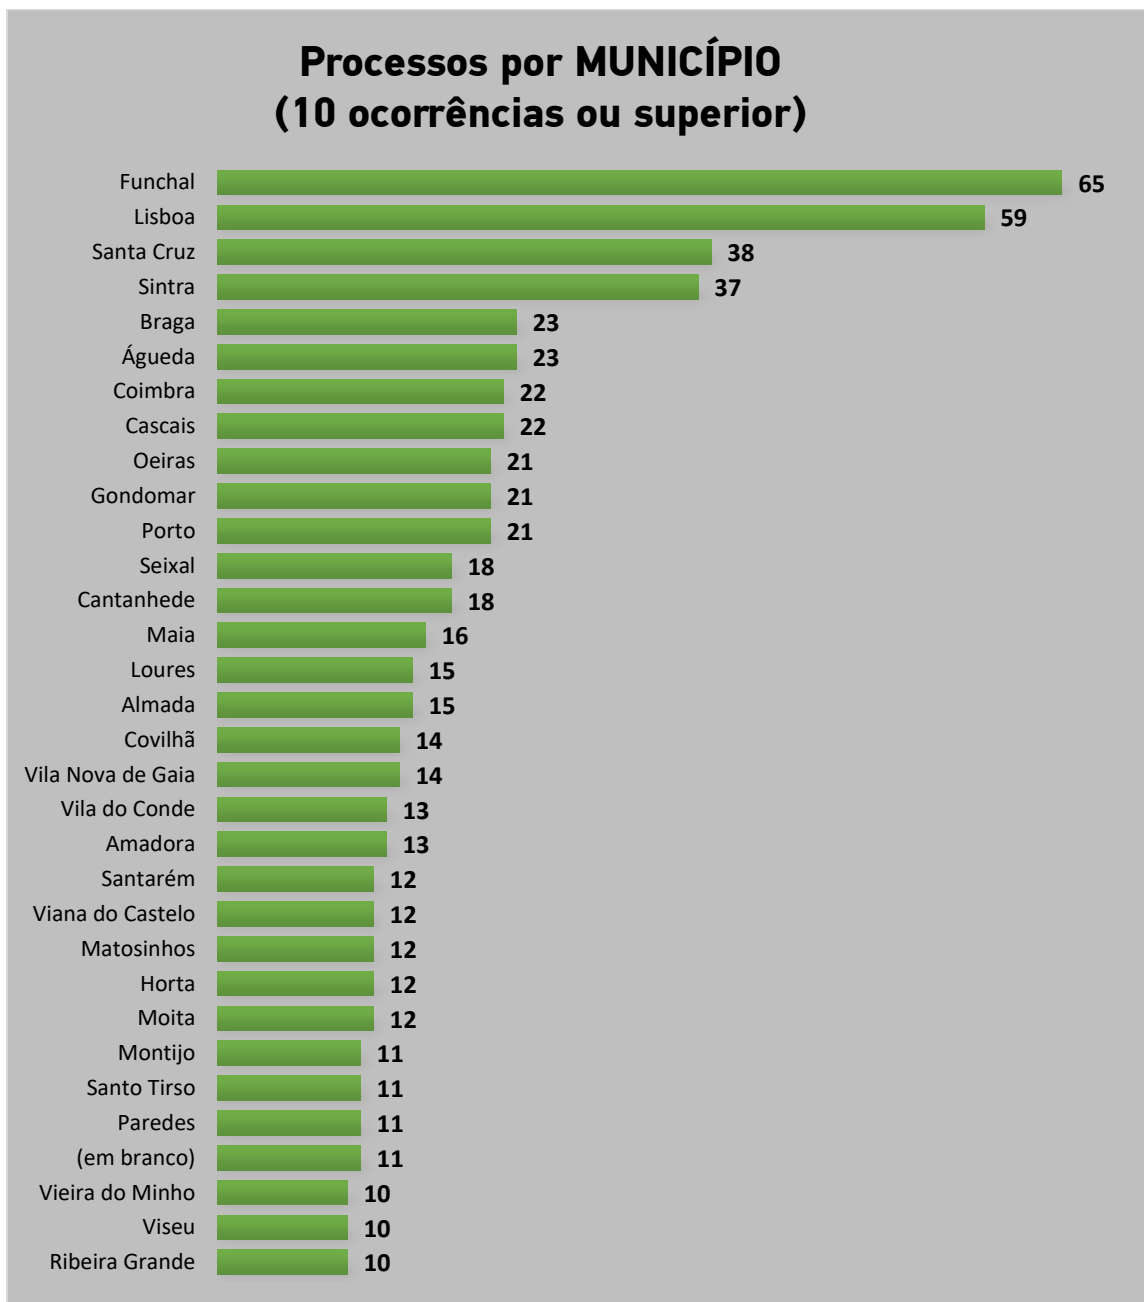

## PARTICIPAÇÕES/QUEIXAS E PEDIDOS DE PARECER

1 181 participações /queixas e pedidos de parecer.

**Fig. n.º 1**

**Fig. n.º 2**

\* Legenda partidos políticos - última página

Fig. n.º 3

\* Legenda partidos políticos - última página

Fig. n.º 4

**PROCESSOS DELIBERADOS: 623**

**PROCESSOS PENDENTES: 558**

**Fig. n.º 5**

Fig. n.º 6

<b>PARTIDOS POLÍTICOS</b>	
<b>Sigla</b>	<b>Denominação</b>
<b>A</b>	Aliança
<b>B.E.</b>	Bloco de Esquerda
<b>CDS-PP</b>	CDS-Partido Popular
<b>CH</b>	CHEGA
<b>E</b>	Ergue-te
<b>IL</b>	Iniciativa Liberal
<b>JPP</b>	Juntos Pelo Povo
<b>L</b>	LIVRE
<b>MAS</b>	Movimento Alternativa Socialista
<b>MPT</b>	Partido da Terra
<b>NC</b>	Nós, Cidadãos!
<b>PAN</b>	Pessoas - Animais - Natureza
<b>PCP</b>	Partido Comunista Português
<b>PCTP/MRPP</b>	Partido Comunista dos Trabalhadores Portugueses
<b>PDR</b>	Partido Democrático Republicano
<b>PEV</b>	Partido Ecologista "Os Verdes"
<b>PPD/PSD</b>	Partido Social Democrata
<b>PPM</b>	Partido Popular Monárquico
<b>PPV/CDC</b>	Partido Cidadania e Democracia Cristã
<b>PS</b>	Partido Socialista
<b>PTP</b>	Partido Trabalhista Português
<b>PURP</b>	Partido Unido dos Reformados e Pensionistas
<b>R.I.R</b>	Reagir Incluir Reciclar
<b>VP</b>	Volt Portugal