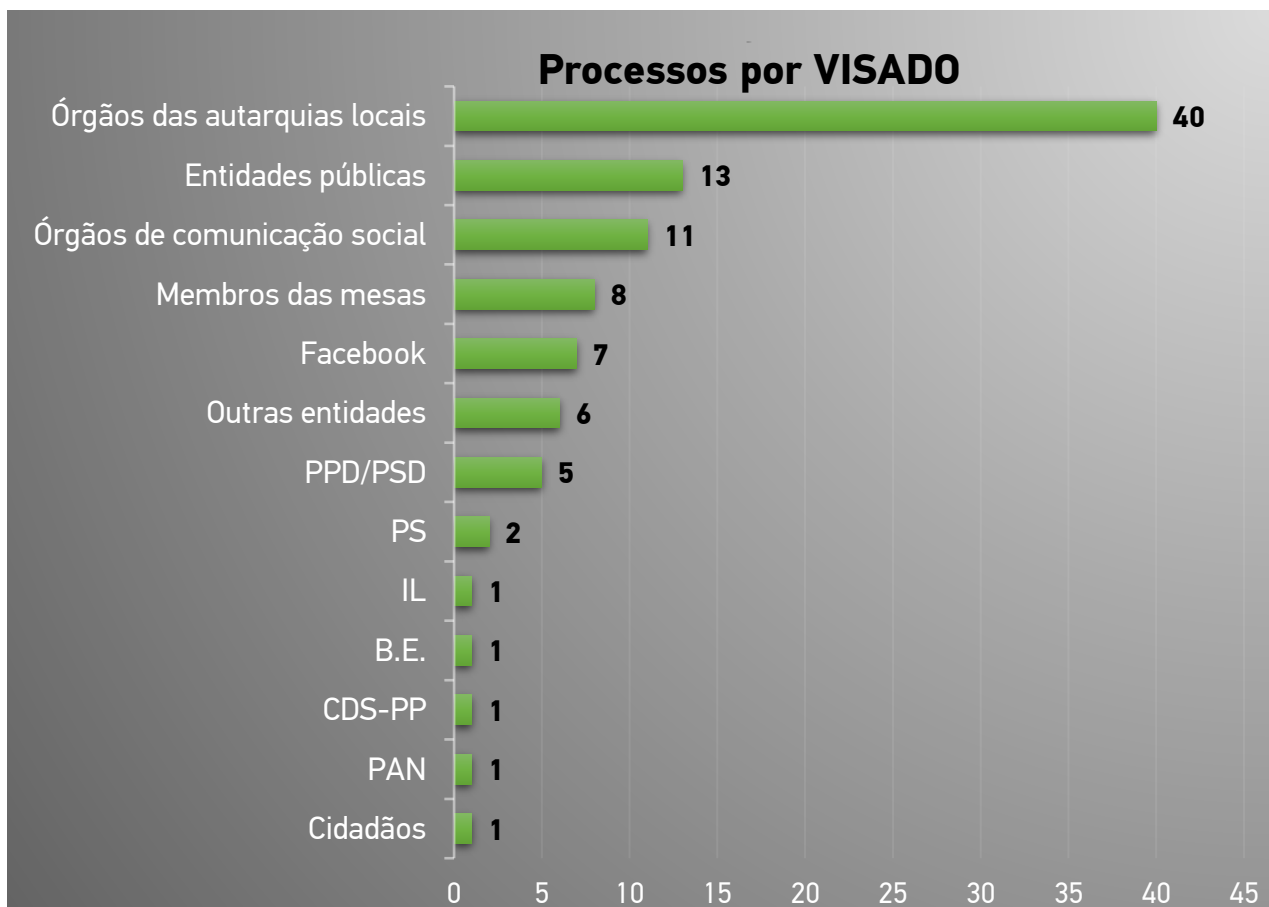

## II - PEDIDOS DE INFORMAÇÃO POR ESCRITO

❖ **1 724** pedidos de informação, por escrito, entre 27 de dezembro e 28 de janeiro de 2022

Fig. n.º 2

\* Legenda partidos políticos - última página.

Fig. n.º 3

### III – PARTICIPAÇÕES/QUEIXAS E PEDIDOS DE PARECER

101 participações /queixas e pedidos de parecer.

Fig. n.º 4

Fig. n.º 5

\* Legenda partidos políticos - última página

Fig. n.º 6

\* Legenda partidos políticos - última página

Fig. n.º 7

Fig. n.º 8

\* Processos deliberados: 71

\* Processos pendentes: 30

<b>PARTIDOS POLÍTICOS</b>	
<b>Sigla</b>	<b>Denominação</b>
<b>A</b>	Aliança
<b>B.E.</b>	Bloco de Esquerda
<b>CDS-PP</b>	CDS-Partido Popular
<b>CH</b>	CHEGA
<b>E</b>	Ergue-te
<b>IL</b>	Iniciativa Liberal
<b>JPP</b>	Juntos Pelo Povo
<b>L</b>	LIVRE
<b>MAS</b>	Movimento Alternativa Socialista
<b>MPT</b>	Partido da Terra
<b>NC</b>	Nós, Cidadãos!
<b>PAN</b>	Pessoas - Animais - Natureza
<b>PCP</b>	Partido Comunista Português
<b>PCTP/MRPP</b>	Partido Comunista dos Trabalhadores Portugueses
<b>PDR</b>	Partido Democrático Republicano
<b>PEV</b>	Partido Ecologista "Os Verdes"
<b>PPD/PSD</b>	Partido Social Democrata
<b>PPM</b>	Partido Popular Monárquico
<b>PPV/CDC</b>	Partido Cidadania e Democracia Cristã
<b>PS</b>	Partido Socialista
<b>PTP</b>	Partido Trabalhista Português
<b>PURP</b>	Partido Unido dos Reformados e Pensionistas
<b>R.I.R</b>	Reagir Incluir Reciclar
<b>VP</b>	Volt Portugal