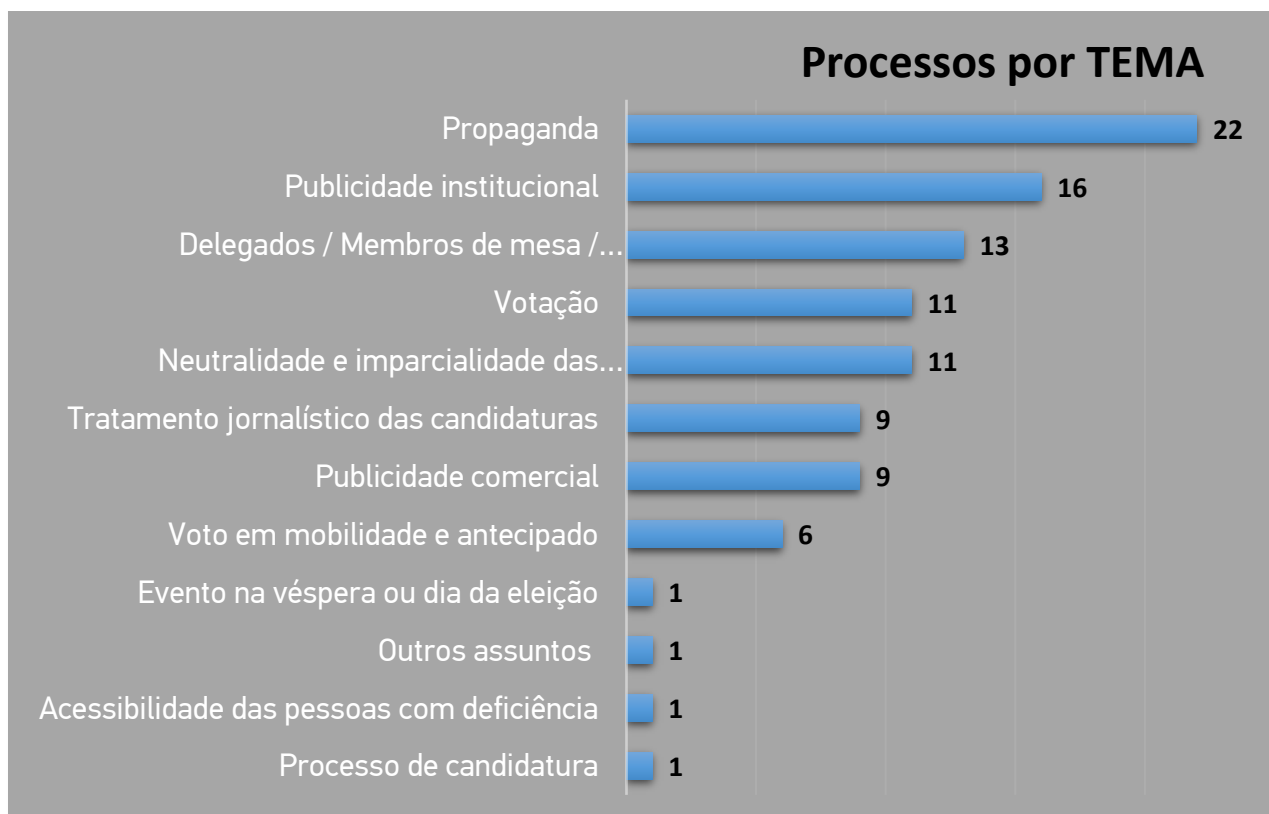

### III – PARTICIPAÇÕES/QUEIXAS E PEDIDOS DE PARECER

101 participações /queixas e pedidos de parecer.

Fig. n.º 4

Fig. n.º 5

\* Legenda partidos políticos - última página

Fig. n.º 6

\* Legenda partidos políticos - última página

Fig. n.º 7

Fig. n.º 8

\* Processos deliberados: 71

\* Processos pendentes: 30

<b>PARTIDOS POLÍTICOS</b>	
<b>Sigla</b>	<b>Denominação</b>
<b>A</b>	Aliança
<b>B.E.</b>	Bloco de Esquerda
<b>CDS-PP</b>	CDS-Partido Popular
<b>CH</b>	CHEGA
<b>E</b>	Ergue-te
<b>IL</b>	Iniciativa Liberal
<b>JPP</b>	Juntos Pelo Povo
<b>L</b>	LIVRE
<b>MAS</b>	Movimento Alternativa Socialista
<b>MPT</b>	Partido da Terra
<b>NC</b>	Nós, Cidadãos!
<b>PAN</b>	Pessoas - Animais - Natureza
<b>PCP</b>	Partido Comunista Português
<b>PCTP/MRPP</b>	Partido Comunista dos Trabalhadores Portugueses
<b>PDR</b>	Partido Democrático Republicano
<b>PEV</b>	Partido Ecologista "Os Verdes"
<b>PPD/PSD</b>	Partido Social Democrata
<b>PPM</b>	Partido Popular Monárquico
<b>PPV/CDC</b>	Partido Cidadania e Democracia Cristã
<b>PS</b>	Partido Socialista
<b>PTP</b>	Partido Trabalhista Português
<b>PURP</b>	Partido Unido dos Reformados e Pensionistas
<b>R.I.R</b>	Reagir Incluir Reciclar
<b>VP</b>	Volt Portugal