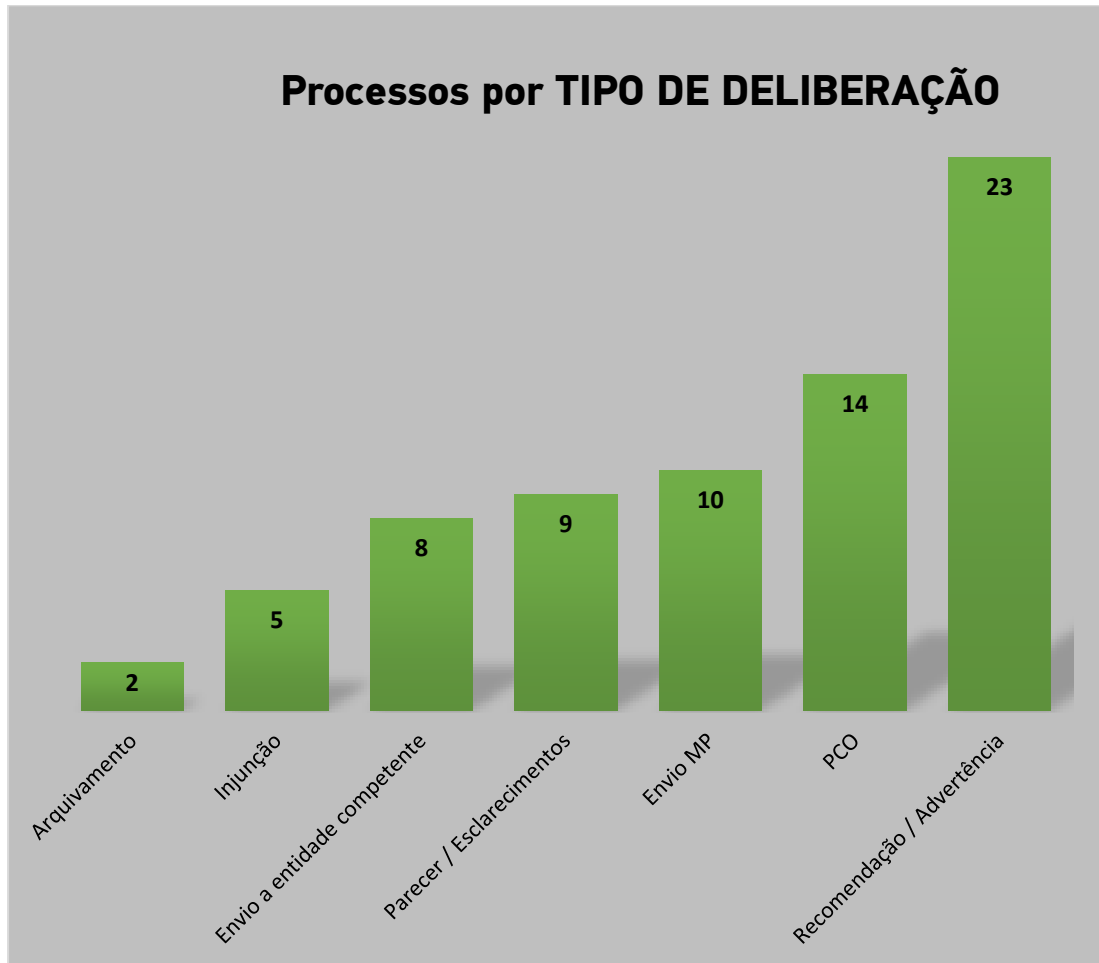

### III – PARTICIPAÇÕES/QUEIXAS E PEDIDOS DE PARECER

101 participações /queixas e pedidos de parecer.

Fig. n.º 4

Fig. n.º 5

\* Legenda partidos políticos - última página

Fig. n.º 6

\* Legenda partidos políticos - última página

Fig. n.º 7

Fig. n.º 8

\* Processos deliberados: 71

\* Processos pendentes: 30

<b>PARTIDOS POLÍTICOS</b>	
<b>Sigla</b>	<b>Denominação</b>
<b>A</b>	Aliança
<b>B.E.</b>	Bloco de Esquerda
<b>CDS-PP</b>	CDS-Partido Popular
<b>CH</b>	CHEGA
<b>E</b>	Ergue-te
<b>IL</b>	Iniciativa Liberal
<b>JPP</b>	Juntos Pelo Povo
<b>L</b>	LIVRE
<b>MAS</b>	Movimento Alternativa Socialista
<b>MPT</b>	Partido da Terra
<b>NC</b>	Nós, Cidadãos!
<b>PAN</b>	Pessoas - Animais - Natureza
<b>PCP</b>	Partido Comunista Português
<b>PCTP/MRPP</b>	Partido Comunista dos Trabalhadores Portugueses
<b>PDR</b>	Partido Democrático Republicano
<b>PEV</b>	Partido Ecologista "Os Verdes"
<b>PPD/PSD</b>	Partido Social Democrata
<b>PPM</b>	Partido Popular Monárquico
<b>PPV/CDC</b>	Partido Cidadania e Democracia Cristã
<b>PS</b>	Partido Socialista
<b>PTP</b>	Partido Trabalhista Português
<b>PURP</b>	Partido Unido dos Reformados e Pensionistas
<b>R.I.R</b>	Reagir Incluir Reciclar
<b>VP</b>	Volt Portugal