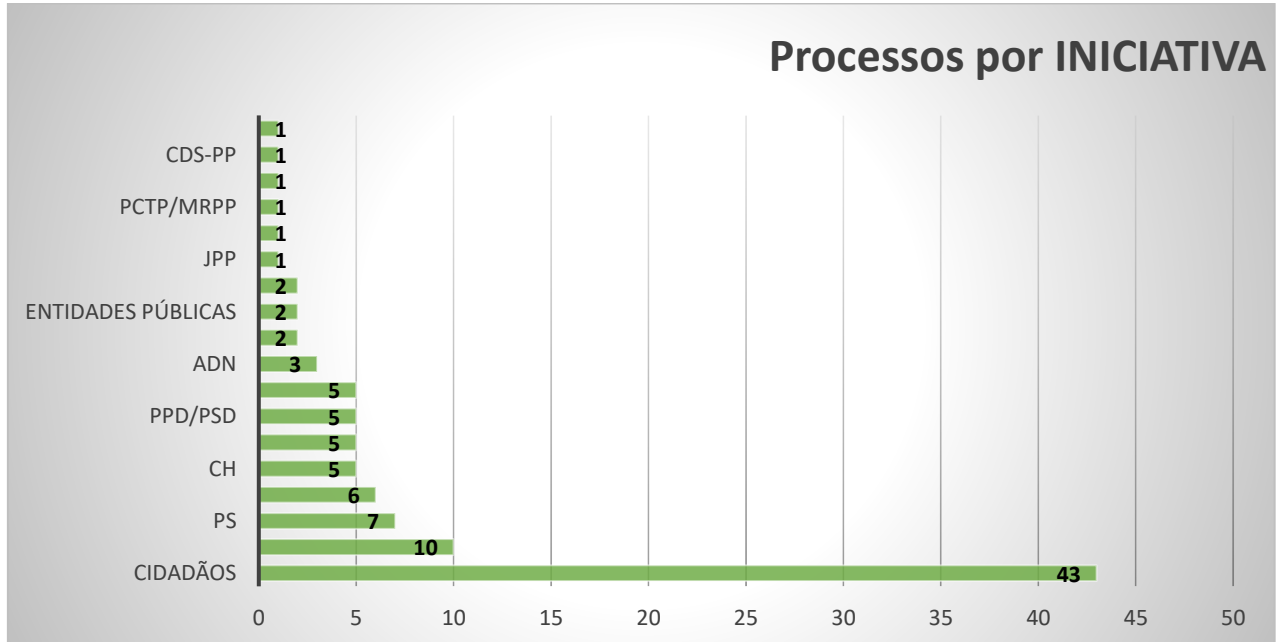

## II - PEDIDOS DE INFORMAÇÃO POR ESCRITO

❖ **1 724** pedidos de informação, por escrito, entre 27 de dezembro e 28 de janeiro de 2022

Fig. n.º 2

\* Legenda partidos políticos - última página.

Fig. n.º 3

### III – PARTICIPAÇÕES/QUEIXAS E PEDIDOS DE PARECER

101 participações /queixas e pedidos de parecer.

Fig. n.º 4

Fig. n.º 5

\* Legenda partidos políticos - última página

Fig. n.º 6

\* Legenda partidos políticos - última página

Fig. n.º 7

Fig. n.º 8

\* Processos deliberados: 71

\* Processos pendentes: 30

<b>PARTIDOS POLÍTICOS</b>	
<b>Sigla</b>	<b>Denominação</b>
<b>A</b>	Aliança
<b>B.E.</b>	Bloco de Esquerda
<b>CDS-PP</b>	CDS-Partido Popular
<b>CH</b>	CHEGA
<b>E</b>	Ergue-te
<b>IL</b>	Iniciativa Liberal
<b>JPP</b>	Juntos Pelo Povo
<b>L</b>	LIVRE
<b>MAS</b>	Movimento Alternativa Socialista
<b>MPT</b>	Partido da Terra
<b>NC</b>	Nós, Cidadãos!
<b>PAN</b>	Pessoas - Animais - Natureza
<b>PCP</b>	Partido Comunista Português
<b>PCTP/MRPP</b>	Partido Comunista dos Trabalhadores Portugueses
<b>PDR</b>	Partido Democrático Republicano
<b>PEV</b>	Partido Ecologista "Os Verdes"
<b>PPD/PSD</b>	Partido Social Democrata
<b>PPM</b>	Partido Popular Monárquico
<b>PPV/CDC</b>	Partido Cidadania e Democracia Cristã
<b>PS</b>	Partido Socialista
<b>PTP</b>	Partido Trabalhista Português
<b>PURP</b>	Partido Unido dos Reformados e Pensionistas
<b>R.I.R</b>	Reagir Incluir Reciclar
<b>VP</b>	Volt Portugal