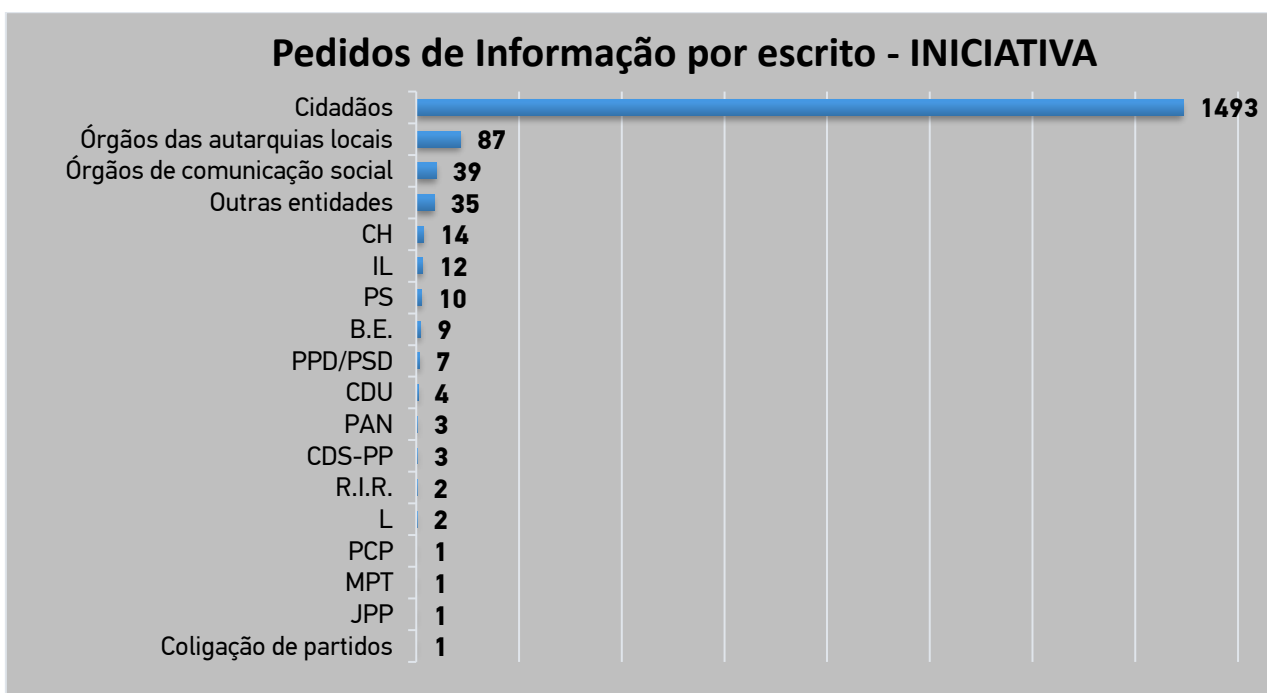

## ***ELEIÇÕES AR - 2022***

❖ **2.574** pedidos de informação, por telefone, **entre 27 de dezembro e 28 de janeiro de 2022**

Fig. n.º 1

## II - PEDIDOS DE INFORMAÇÃO POR ESCRITO

❖ **1 724** pedidos de informação, por escrito, entre 27 de dezembro e 28 de janeiro de 2022

Fig. n.º 2

\* Legenda partidos políticos - última página.

Fig. n.º 3