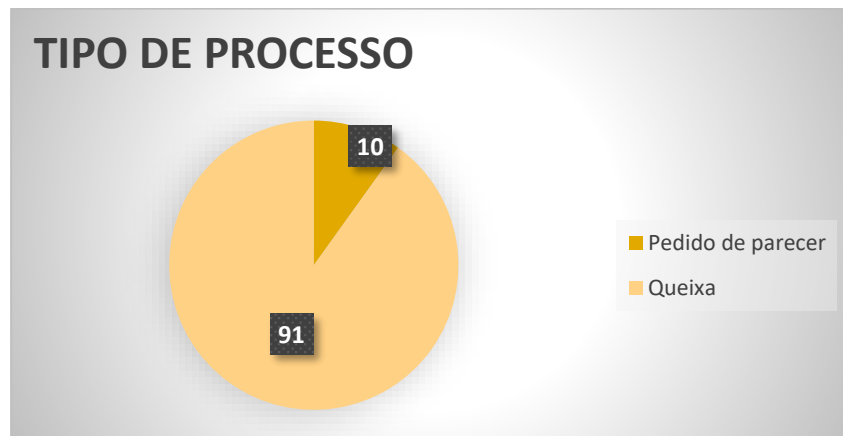

### III – PARTICIPAÇÕES/QUEIXAS E PEDIDOS DE PARECER

101 participações /queixas e pedidos de parecer.

Fig. n.º 4

Fig. n.º 5

\* Legenda partidos políticos - última página

Fig. n.º 6

\* Legenda partidos políticos - última página

Fig. n.º 7

Fig. n.º 8

\* Processos deliberados: 71

\* Processos pendentes: 30

<b>PARTIDOS POLÍTICOS</b>	
<b>Sigla</b>	<b>Denominação</b>
<b>A</b>	Aliança
<b>B.E.</b>	Bloco de Esquerda
<b>CDS-PP</b>	CDS-Partido Popular
<b>CH</b>	CHEGA
<b>E</b>	Ergue-te
<b>IL</b>	Iniciativa Liberal
<b>JPP</b>	Juntos Pelo Povo
<b>L</b>	LIVRE
<b>MAS</b>	Movimento Alternativa Socialista
<b>MPT</b>	Partido da Terra
<b>NC</b>	Nós, Cidadãos!
<b>PAN</b>	Pessoas - Animais - Natureza
<b>PCP</b>	Partido Comunista Português
<b>PCTP/MRPP</b>	Partido Comunista dos Trabalhadores Portugueses
<b>PDR</b>	Partido Democrático Republicano
<b>PEV</b>	Partido Ecologista "Os Verdes"
<b>PPD/PSD</b>	Partido Social Democrata
<b>PPM</b>	Partido Popular Monárquico
<b>PPV/CDC</b>	Partido Cidadania e Democracia Cristã
<b>PS</b>	Partido Socialista
<b>PTP</b>	Partido Trabalhista Português
<b>PURP</b>	Partido Unido dos Reformados e Pensionistas
<b>R.I.R</b>	Reagir Incluir Reciclar
<b>VP</b>	Volt Portugal