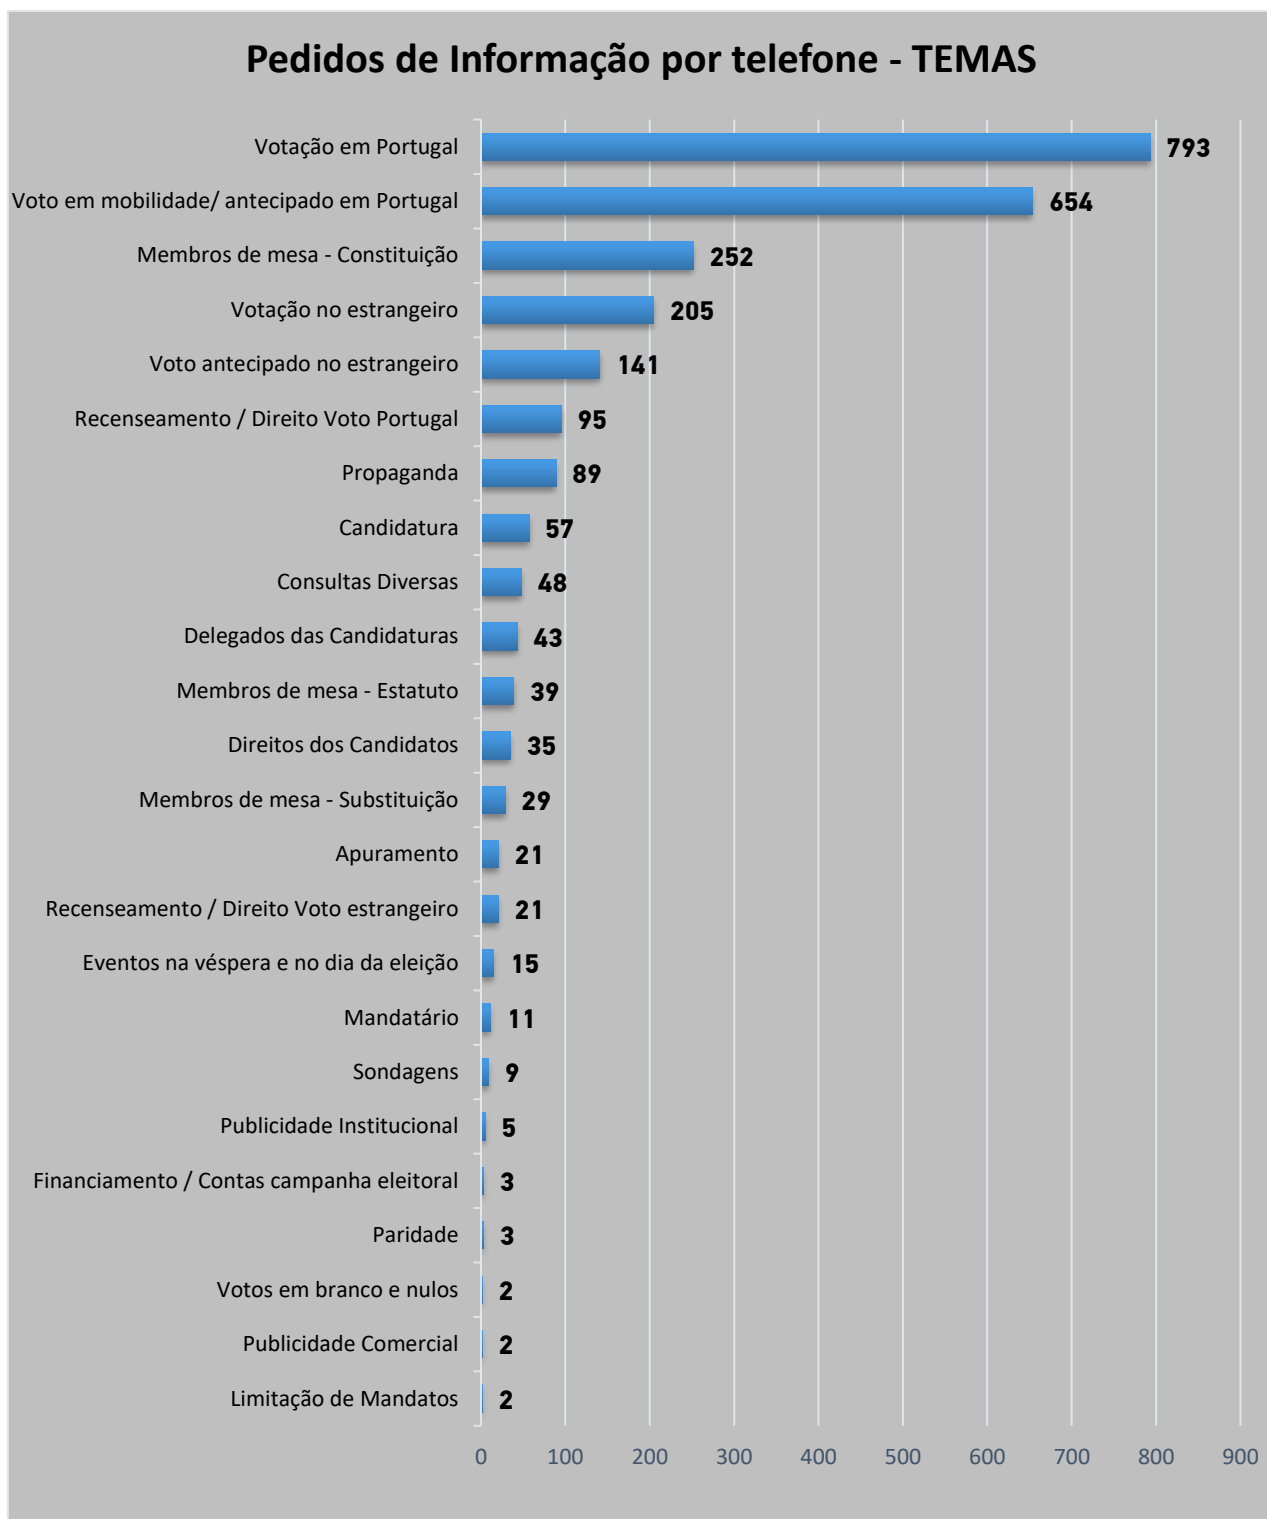

## ***ELEIÇÕES AR - 2022***

# **RELATÓRIO SÍNTESE DOS PROCESSOS (QUEIXAS/PEDIDOS DE PARECER) e PEDIDOS DE INFORMAÇÃO**

Informação atualizada até dia **28 de janeiro de 2022**

(antevéspera do dia da eleição)

**I - PEDIDOS DE INFORMAÇÃO POR TELEFONE**

❖ **2.574** pedidos de informação, por telefone, **entre 27 de dezembro e 28 de janeiro de 2022**

Fig. n.º 1