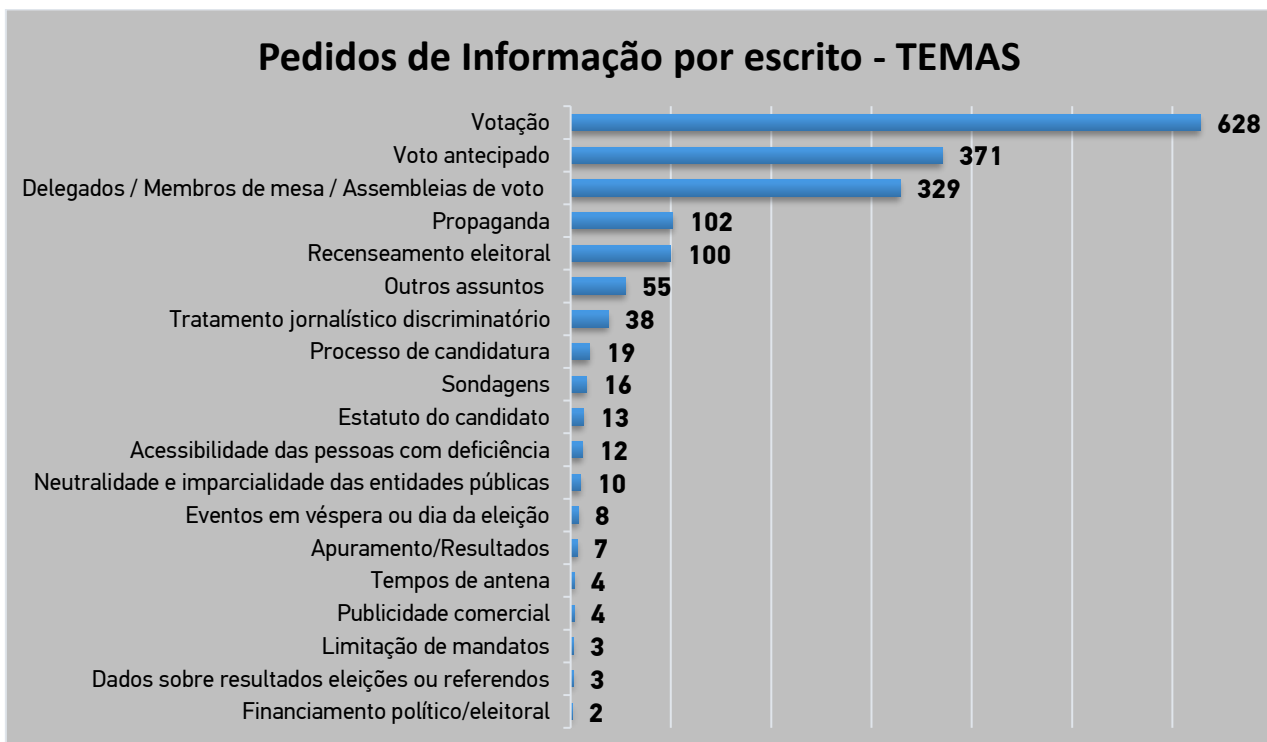

❖ **2.574** pedidos de informação, por telefone, **entre 27 de dezembro e 28 de janeiro de 2022**

Fig. n.º 1

## II - PEDIDOS DE INFORMAÇÃO POR ESCRITO

❖ **1 724** pedidos de informação, por escrito, entre 27 de dezembro e 28 de janeiro de 2022

Fig. n.º 2

\* Legenda partidos políticos - última página.

Fig. n.º 3

### III – PARTICIPAÇÕES/QUEIXAS E PEDIDOS DE PARECER

101 participações /queixas e pedidos de parecer.

Fig. n.º 4

Fig. n.º 5

\* Legenda partidos políticos - última página

Fig. n.º 6

\* Legenda partidos políticos - última página