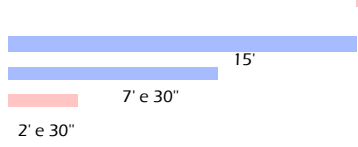

Restos de 1' para todos os intervenientes

**Tempo total : 97' 30''**

Cada interveniente tem tempo global de 19' e 30'' = 5 x 2' 30'' + 2 x 3' + 1 x 1'