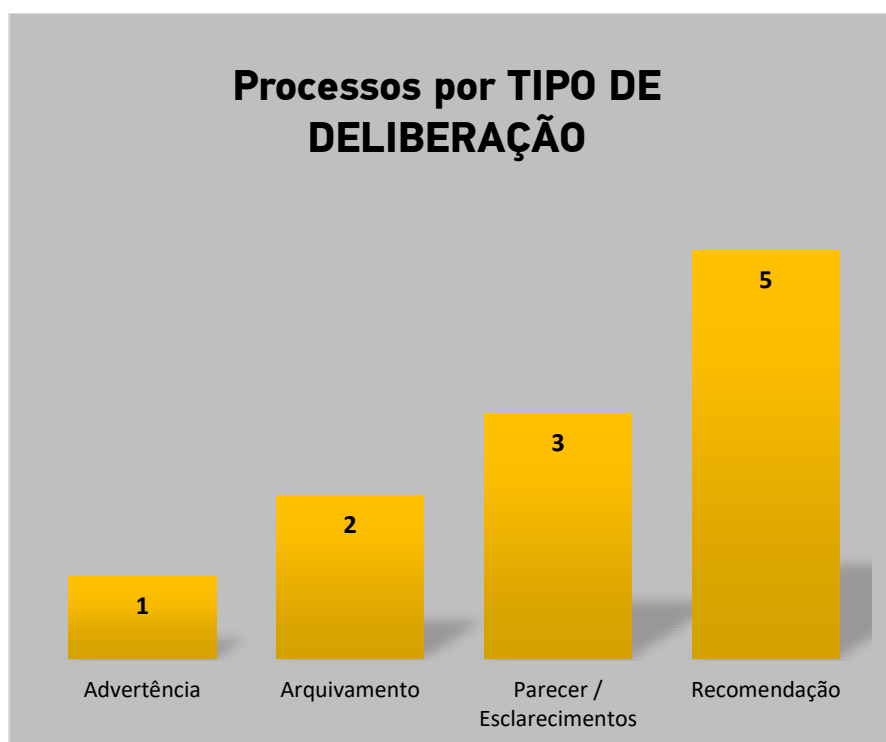

## PARTICIPAÇÕES/QUEIXAS E PEDIDOS DE PARECER

11 participações /queixas e pedidos de parecer no âmbito da eleição **ALRAM 2024**.

Fig. n.º 1

Fig. n.º 2

\* Legenda partidos políticos/coligações - última página

Fig. n.º 3

Fig. n.º 4

Fig. n.º 5

<b>PARTIDOS POLÍTICOS / COLIGAÇÕES</b>	
<b>Sigla</b>	<b>Denominação</b>
<b>A</b>	Aliança
<b>ADN</b>	ALTERNATIVA DEMOCRÁTICA NACIONAL
<b>A)T</b>	(A)TUA
<b>B.E.</b>	Bloco de Esquerda
<b>CDS-PP</b>	CDS-Partido Popular
<b>CDU</b>	Coligação Democrática Unitária (PCP-PEV)
<b>CH</b>	CHEGA
<b>E</b>	Ergue-te
<b>IL</b>	Iniciativa Liberal
<b>JPP</b>	Juntos Pelo Povo
<b>L</b>	LIVRE
<b>MAS</b>	Movimento Alternativa Socialista
<b>MPT</b>	Partido da Terra
<b>NC</b>	Nós, Cidadãos!
<b>ND</b>	NOVA DIREITA
<b>PAN</b>	PESSOAS - ANIMAIS - NATUREZA
<b>PCP</b>	Partido Comunista Português
<b>PCTP/MRPP</b>	Partido Comunista dos Trabalhadores Portugueses
<b>PEV</b>	Partido Ecologista "Os Verdes"
<b>PPD/PSD</b>	Partido Social Democrata
<b>PPM</b>	Partido Popular Monárquico
<b>PS</b>	Partido Socialista
<b>PTP</b>	Partido Trabalhista Português
<b>R.I.R</b>	Reagir Incluir Reciclar
<b>VP</b>	Volt Portugal