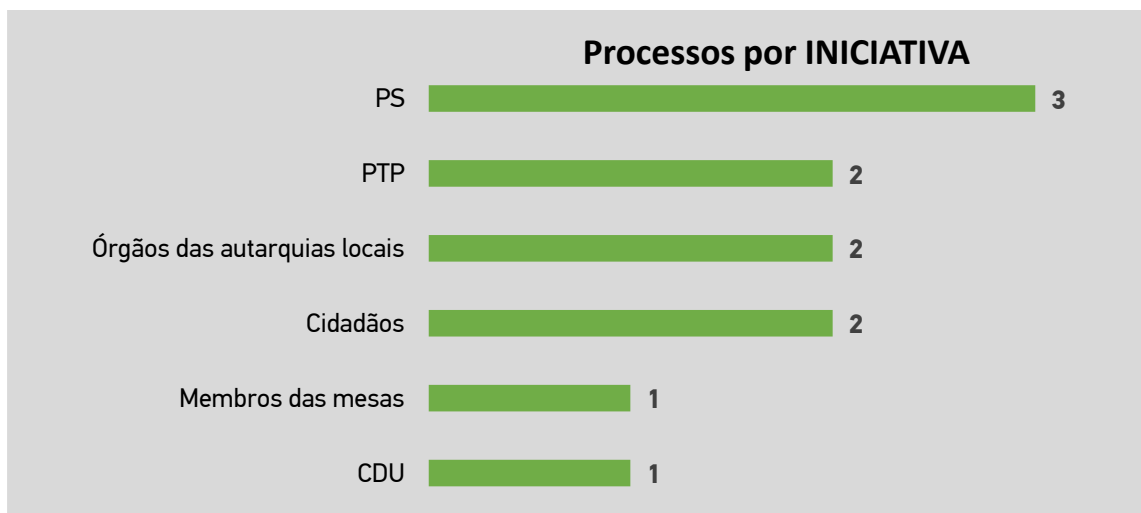

# **RELATÓRIO SÍNTESE DOS PROCESSOS (QUEIXAS/PEDIDOS DE PARECER)**

Eleição da Assembleia Legislativa da Região Autónoma da Madeira

Informação final

## PARTICIPAÇÕES/QUEIXAS E PEDIDOS DE PARECER

11 participações /queixas e pedidos de parecer no âmbito da eleição **ALRAM 2024**.

Fig. n.º 1

Fig. n.º 2

\* Legenda partidos políticos/coligações - última página

Fig. n.º 3

Fig. n.º 4

Fig. n.º 5

<b>PARTIDOS POLÍTICOS / COLIGAÇÕES</b>	
<b>Sigla</b>	<b>Denominação</b>
<b>A</b>	Aliança
<b>ADN</b>	ALTERNATIVA DEMOCRÁTICA NACIONAL
<b>A)T</b>	(A)TUA
<b>B.E.</b>	Bloco de Esquerda
<b>CDS-PP</b>	CDS-Partido Popular
<b>CDU</b>	Coligação Democrática Unitária (PCP-PEV)
<b>CH</b>	CHEGA
<b>E</b>	Ergue-te
<b>IL</b>	Iniciativa Liberal
<b>JPP</b>	Juntos Pelo Povo
<b>L</b>	LIVRE
<b>MAS</b>	Movimento Alternativa Socialista
<b>MPT</b>	Partido da Terra
<b>NC</b>	Nós, Cidadãos!
<b>ND</b>	NOVA DIREITA
<b>PAN</b>	PESSOAS - ANIMAIS - NATUREZA
<b>PCP</b>	Partido Comunista Português
<b>PCTP/MRPP</b>	Partido Comunista dos Trabalhadores Portugueses
<b>PEV</b>	Partido Ecologista "Os Verdes"
<b>PPD/PSD</b>	Partido Social Democrata
<b>PPM</b>	Partido Popular Monárquico
<b>PS</b>	Partido Socialista
<b>PTP</b>	Partido Trabalhista Português
<b>R.I.R</b>	Reagir Incluir Reciclar
<b>VP</b>	Volt Portugal