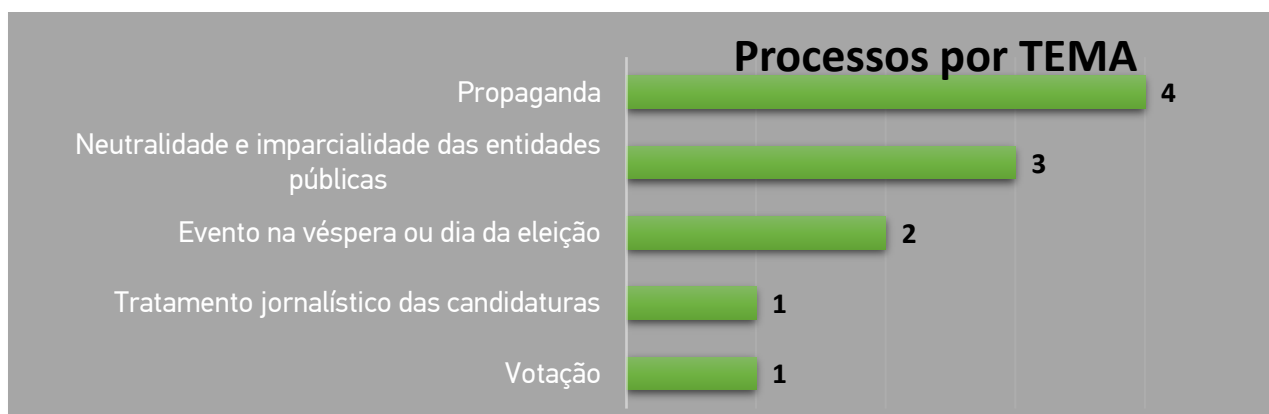

## PARTICIPAÇÕES/QUEIXAS E PEDIDOS DE PARECER

11 participações /queixas e pedidos de parecer no âmbito da eleição **ALRAM 2024**.

Fig. n.º 1

Fig. n.º 2

\* Legenda partidos políticos/coligações - última página

Fig. n.º 3

Fig. n.º 4

Fig. n.º 5

<b>PARTIDOS POLÍTICOS / COLIGAÇÕES</b>	
<b>Sigla</b>	<b>Denominação</b>
<b>A</b>	Aliança
<b>ADN</b>	ALTERNATIVA DEMOCRÁTICA NACIONAL
<b>A)T</b>	(A)TUA
<b>B.E.</b>	Bloco de Esquerda
<b>CDS-PP</b>	CDS-Partido Popular
<b>CDU</b>	Coligação Democrática Unitária (PCP-PEV)
<b>CH</b>	CHEGA
<b>E</b>	Ergue-te
<b>IL</b>	Iniciativa Liberal
<b>JPP</b>	Juntos Pelo Povo
<b>L</b>	LIVRE
<b>MAS</b>	Movimento Alternativa Socialista
<b>MPT</b>	Partido da Terra
<b>NC</b>	Nós, Cidadãos!
<b>ND</b>	NOVA DIREITA
<b>PAN</b>	PESSOAS - ANIMAIS - NATUREZA
<b>PCP</b>	Partido Comunista Português
<b>PCTP/MRPP</b>	Partido Comunista dos Trabalhadores Portugueses
<b>PEV</b>	Partido Ecologista "Os Verdes"
<b>PPD/PSD</b>	Partido Social Democrata
<b>PPM</b>	Partido Popular Monárquico
<b>PS</b>	Partido Socialista
<b>PTP</b>	Partido Trabalhista Português
<b>R.I.R</b>	Reagir Incluir Reciclar
<b>VP</b>	Volt Portugal