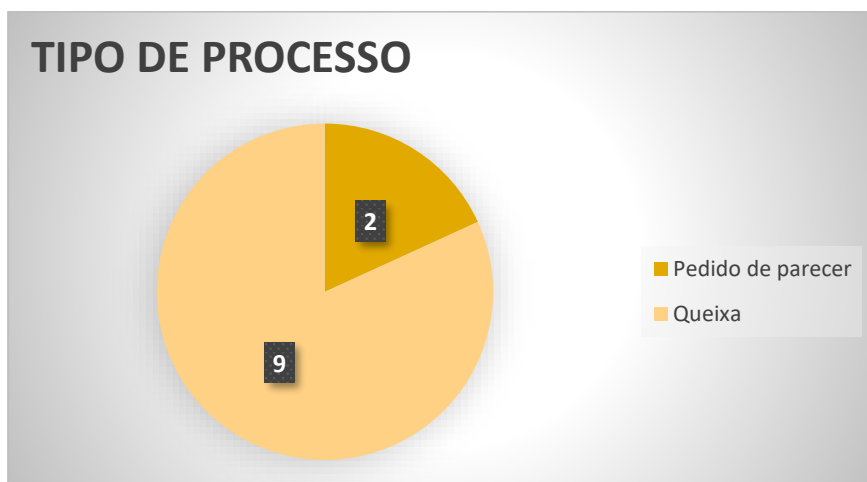

# **RELATÓRIO SÍNTESE DOS PROCESSOS (QUEIXAS/PEDIDOS DE PARECER)**

Eleição da Assembleia Legislativa da Região Autónoma da Madeira

Informação final

## PARTICIPAÇÕES/QUEIXAS E PEDIDOS DE PARECER

11 participações /queixas e pedidos de parecer no âmbito da eleição **ALRAM 2024**.

Fig. n.º 1

Fig. n.º 2

\* Legenda partidos políticos/coligações - última página