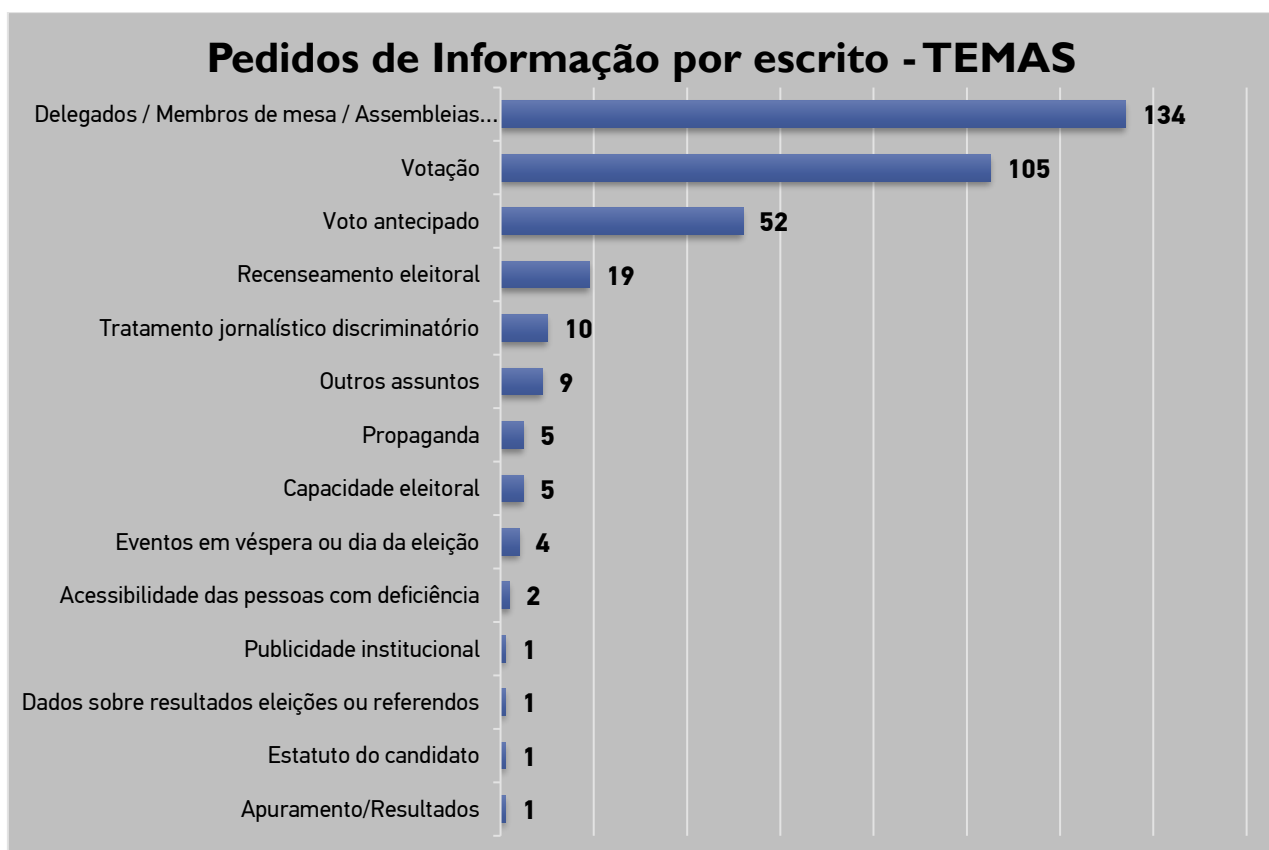

**I - PEDIDOS DE INFORMAÇÃO POR TELEFONE**

- ❖ **364** pedidos de informação, por telefone, **entre 27 de março e 15 de maio de 2024** (inclui também a eleição ALRAM).

Fig. n.º 1

## II - PEDIDOS DE INFORMAÇÃO POR ESCRITO

❖ **349** pedidos de informação, por escrito, entre 27 de março e 15 de maio (apenas eleição PE)

Fig. n.º 2

\* Legenda partidos políticos/coligações - última página.

Fig. n.º 3

### III – PARTICIPAÇÕES/QUEIXAS E PEDIDOS DE PARECER

**47** participações /queixas e pedidos de parecer no âmbito da eleição **PE 2024**.

Fig. n.º 4

Fig. n.º 5

\* Legenda partidos políticos/coligações - última página