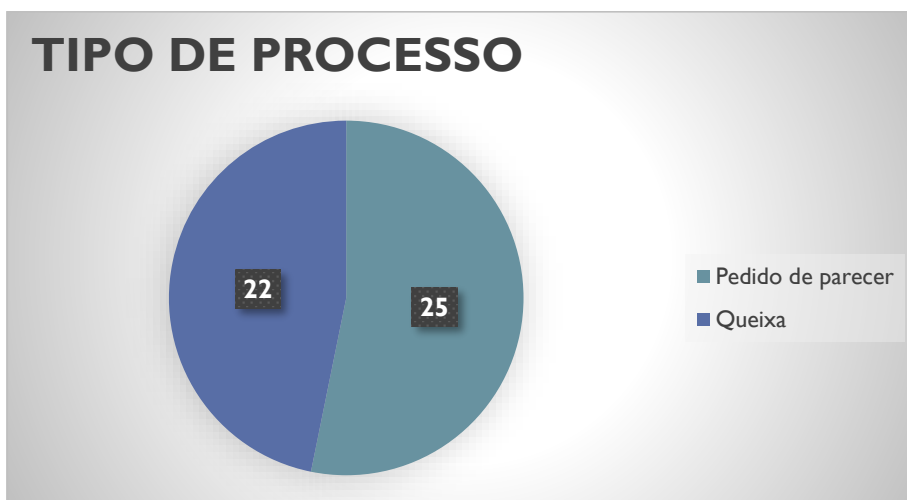

### III – PARTICIPAÇÕES/QUEIXAS E PEDIDOS DE PARECER

**47** participações /queixas e pedidos de parecer no âmbito da eleição **PE 2024**.

Fig. n.º 4

Fig. n.º 5

\* Legenda partidos políticos/coligações - última página