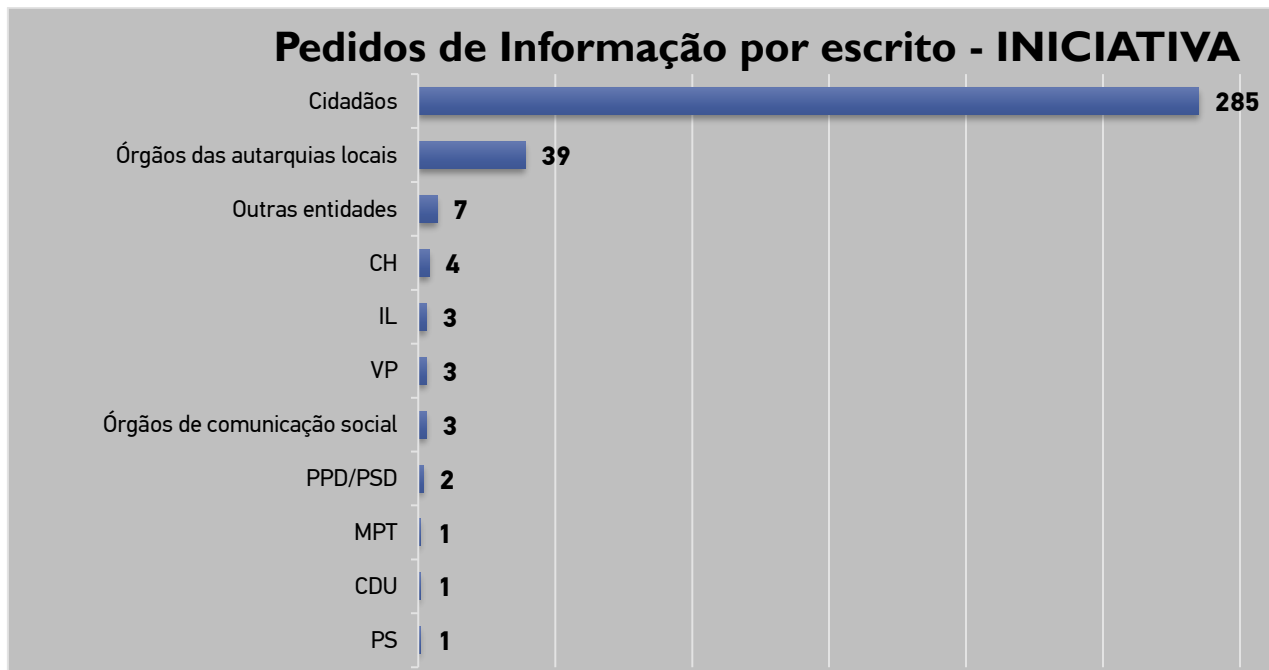

**I - PEDIDOS DE INFORMAÇÃO POR TELEFONE**

- ❖ **364** pedidos de informação, por telefone, **entre 27 de março e 15 de maio de 2024** (inclui também a eleição ALRAM).

Fig. n.º 1

## II - PEDIDOS DE INFORMAÇÃO POR ESCRITO

❖ **349** pedidos de informação, por escrito, entre 27 de março e 15 de maio (apenas eleição PE)

Fig. n.º 2

\* Legenda partidos políticos/coligações - última página.