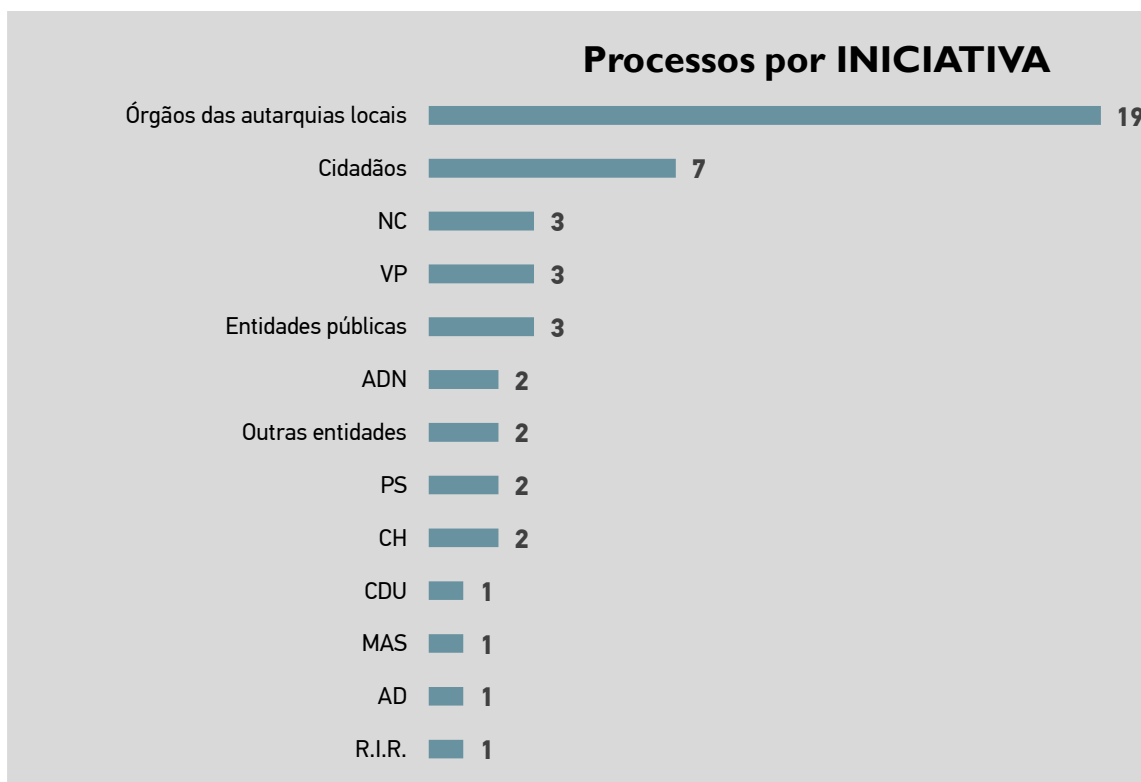

Fig. n.º 3

### III – PARTICIPAÇÕES/QUEIXAS E PEDIDOS DE PARECER

**47** participações /queixas e pedidos de parecer no âmbito da eleição **PE 2024**.

Fig. n.º 4

Fig. n.º 5

\* Legenda partidos políticos/coligações - última página

Fig. n.º 6

Fig. n.º 7

Fig. n.º 8

\* Processos deliberados: 31

\* Processos pendentes: 16

<b>PARTIDOS POLÍTICOS / COLIGAÇÕES</b>	
<b>Sigla</b>	<b>Denominação</b>
<b>A</b>	Aliança
<b>AD</b>	Aliança Democrática (PPD/PSD.CDS-PP.PPM)
<b>ADN</b>	ALTERNATIVA DEMOCRÁTICA NACIONAL
<b>A)T</b>	(A)TUA
<b>B.E.</b>	Bloco de Esquerda
<b>CDS-PP</b>	CDS-Partido Popular
<b>CDU</b>	Coligação Democrática Unitária (PCP-PEV)
<b>CH</b>	CHEGA
<b>E</b>	Ergue-te
<b>IL</b>	Iniciativa Liberal
<b>JPP</b>	Juntos Pelo Povo
<b>L</b>	LIVRE
<b>MAS</b>	Movimento Alternativa Socialista
<b>MPT</b>	Partido da Terra
<b>NC</b>	Nós, Cidadãos!
<b>ND</b>	NOVA DIREITA
<b>PAN</b>	PESSOAS - ANIMAIS - NATUREZA
<b>PCP</b>	Partido Comunista Português
<b>PCTP/MRPP</b>	Partido Comunista dos Trabalhadores Portugueses
<b>PEV</b>	Partido Ecologista "Os Verdes"
<b>PPD/PSD</b>	Partido Social Democrata
<b>PPM</b>	Partido Popular Monárquico
<b>PS</b>	Partido Socialista
<b>PTP</b>	Partido Trabalhista Português
<b>R.I.R</b>	Reagir Incluir Reciclar
<b>VP</b>	Volt Portugal