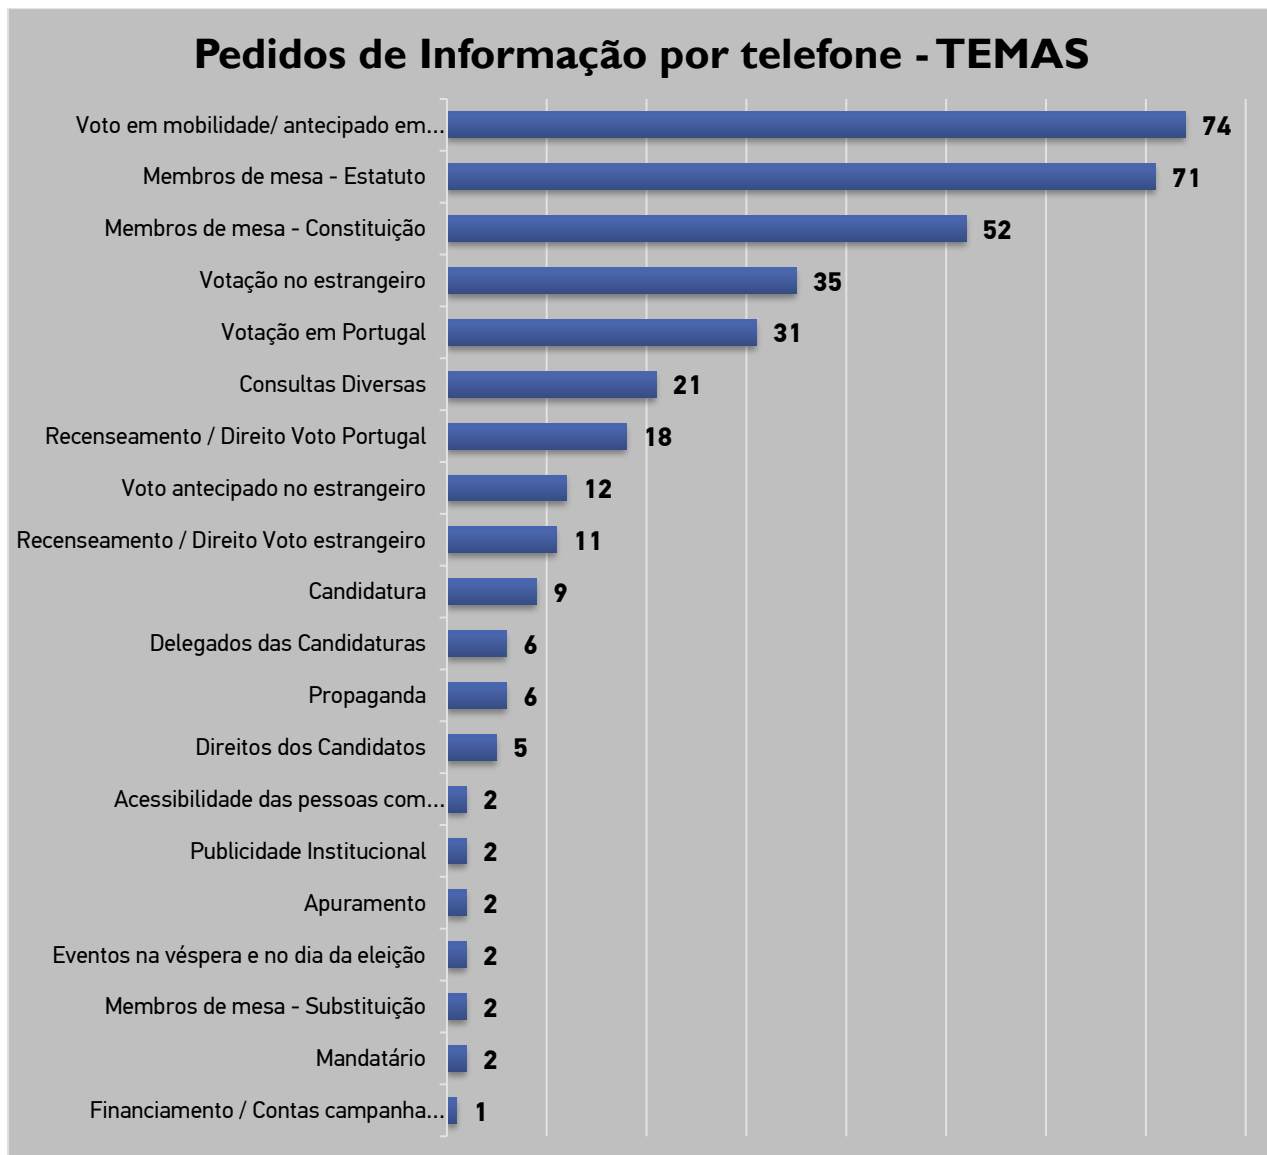

COMISSÃO NACIONAL DE ELEIÇÕES

***ELEIÇÕES PE - 2024***

**RELATÓRIO SÍNTESE  
DOS PROCESSOS (QUEIXAS/PEDIDOS DE PARECER) e  
PEDIDOS DE INFORMAÇÃO**  
Eleição do Parlamento Europeu

Informação atualizada até dia **15 de maio de 2024**

**I - PEDIDOS DE INFORMAÇÃO POR TELEFONE**

- ❖ **364** pedidos de informação, por telefone, **entre 27 de março e 15 de maio de 2024** (inclui também a eleição ALRAM).

Fig. n.º 1