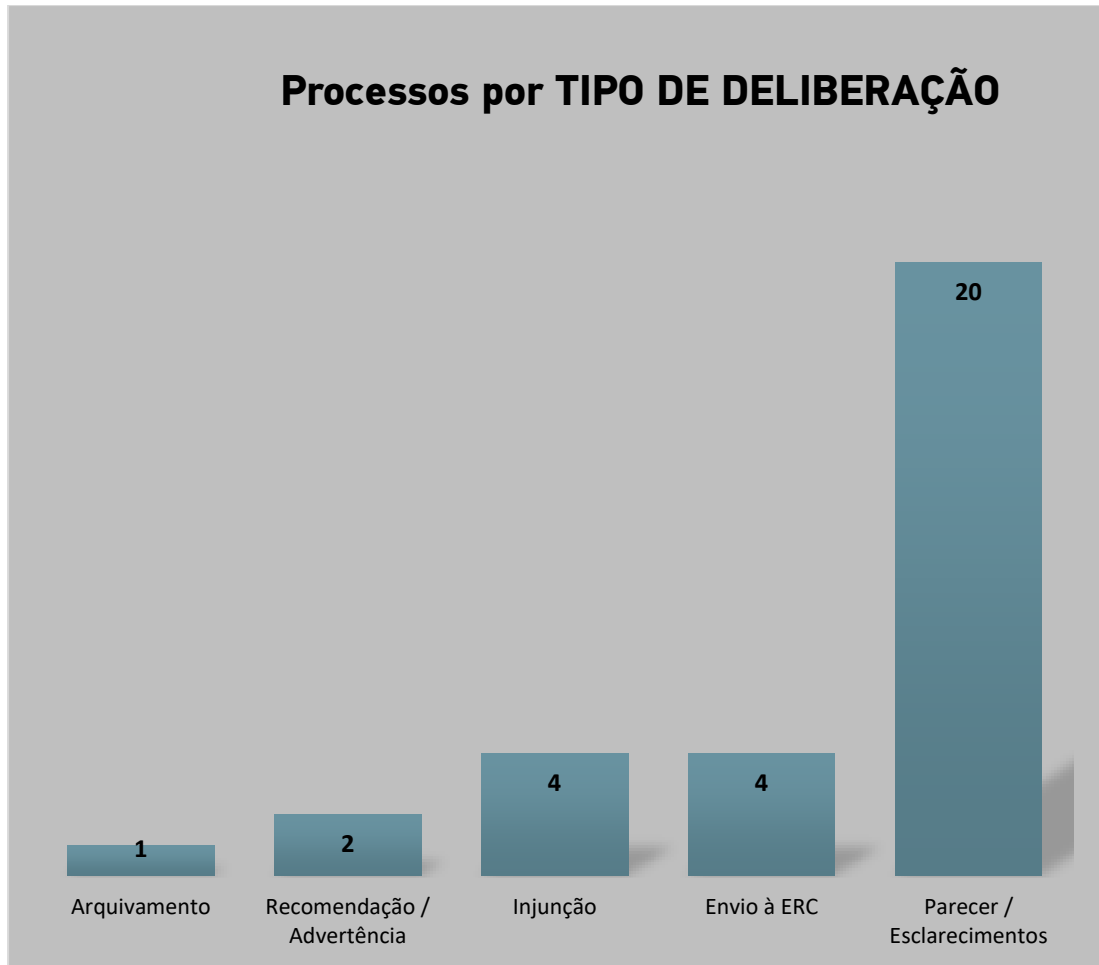

### III – PARTICIPAÇÕES/QUEIXAS E PEDIDOS DE PARECER

**47** participações /queixas e pedidos de parecer no âmbito da eleição **PE 2024**.

Fig. n.º 4

Fig. n.º 5

\* Legenda partidos políticos/coligações - última página

Fig. n.º 6

Fig. n.º 7

Fig. n.º 8

\* Processos deliberados: 31

\* Processos pendentes: 16

<b>PARTIDOS POLÍTICOS / COLIGAÇÕES</b>	
<b>Sigla</b>	<b>Denominação</b>
<b>A</b>	Aliança
<b>AD</b>	Aliança Democrática (PPD/PSD.CDS-PP.PPM)
<b>ADN</b>	ALTERNATIVA DEMOCRÁTICA NACIONAL
<b>A)T</b>	(A)TUA
<b>B.E.</b>	Bloco de Esquerda
<b>CDS-PP</b>	CDS-Partido Popular
<b>CDU</b>	Coligação Democrática Unitária (PCP-PEV)
<b>CH</b>	CHEGA
<b>E</b>	Ergue-te
<b>IL</b>	Iniciativa Liberal
<b>JPP</b>	Juntos Pelo Povo
<b>L</b>	LIVRE
<b>MAS</b>	Movimento Alternativa Socialista
<b>MPT</b>	Partido da Terra
<b>NC</b>	Nós, Cidadãos!
<b>ND</b>	NOVA DIREITA
<b>PAN</b>	PESSOAS - ANIMAIS - NATUREZA
<b>PCP</b>	Partido Comunista Português
<b>PCTP/MRPP</b>	Partido Comunista dos Trabalhadores Portugueses
<b>PEV</b>	Partido Ecologista "Os Verdes"
<b>PPD/PSD</b>	Partido Social Democrata
<b>PPM</b>	Partido Popular Monárquico
<b>PS</b>	Partido Socialista
<b>PTP</b>	Partido Trabalhista Português
<b>R.I.R</b>	Reagir Incluir Reciclar
<b>VP</b>	Volt Portugal