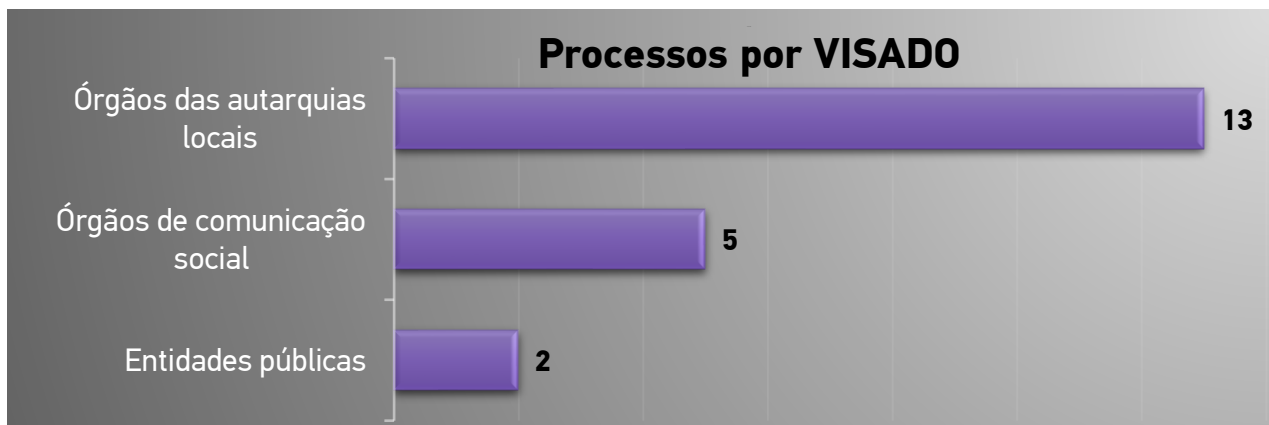

### III – PARTICIPAÇÕES/QUEIXAS E PEDIDOS DE PARECER

**47** participações /queixas e pedidos de parecer no âmbito da eleição **PE 2024**.

Fig. n.º 4

Fig. n.º 5

\* Legenda partidos políticos/coligações - última página

Fig. n.º 6

Fig. n.º 7

Fig. n.º 8

\* Processos deliberados: 31

\* Processos pendentes: 16

<b>PARTIDOS POLÍTICOS / COLIGAÇÕES</b>	
<b>Sigla</b>	<b>Denominação</b>
<b>A</b>	Aliança
<b>AD</b>	Aliança Democrática (PPD/PSD.CDS-PP.PPM)
<b>ADN</b>	ALTERNATIVA DEMOCRÁTICA NACIONAL
<b>A)T</b>	(A)TUA
<b>B.E.</b>	Bloco de Esquerda
<b>CDS-PP</b>	CDS-Partido Popular
<b>CDU</b>	Coligação Democrática Unitária (PCP-PEV)
<b>CH</b>	CHEGA
<b>E</b>	Ergue-te
<b>IL</b>	Iniciativa Liberal
<b>JPP</b>	Juntos Pelo Povo
<b>L</b>	LIVRE
<b>MAS</b>	Movimento Alternativa Socialista
<b>MPT</b>	Partido da Terra
<b>NC</b>	Nós, Cidadãos!
<b>ND</b>	NOVA DIREITA
<b>PAN</b>	PESSOAS - ANIMAIS - NATUREZA
<b>PCP</b>	Partido Comunista Português
<b>PCTP/MRPP</b>	Partido Comunista dos Trabalhadores Portugueses
<b>PEV</b>	Partido Ecologista "Os Verdes"
<b>PPD/PSD</b>	Partido Social Democrata
<b>PPM</b>	Partido Popular Monárquico
<b>PS</b>	Partido Socialista
<b>PTP</b>	Partido Trabalhista Português
<b>R.I.R</b>	Reagir Incluir Reciclar
<b>VP</b>	Volt Portugal