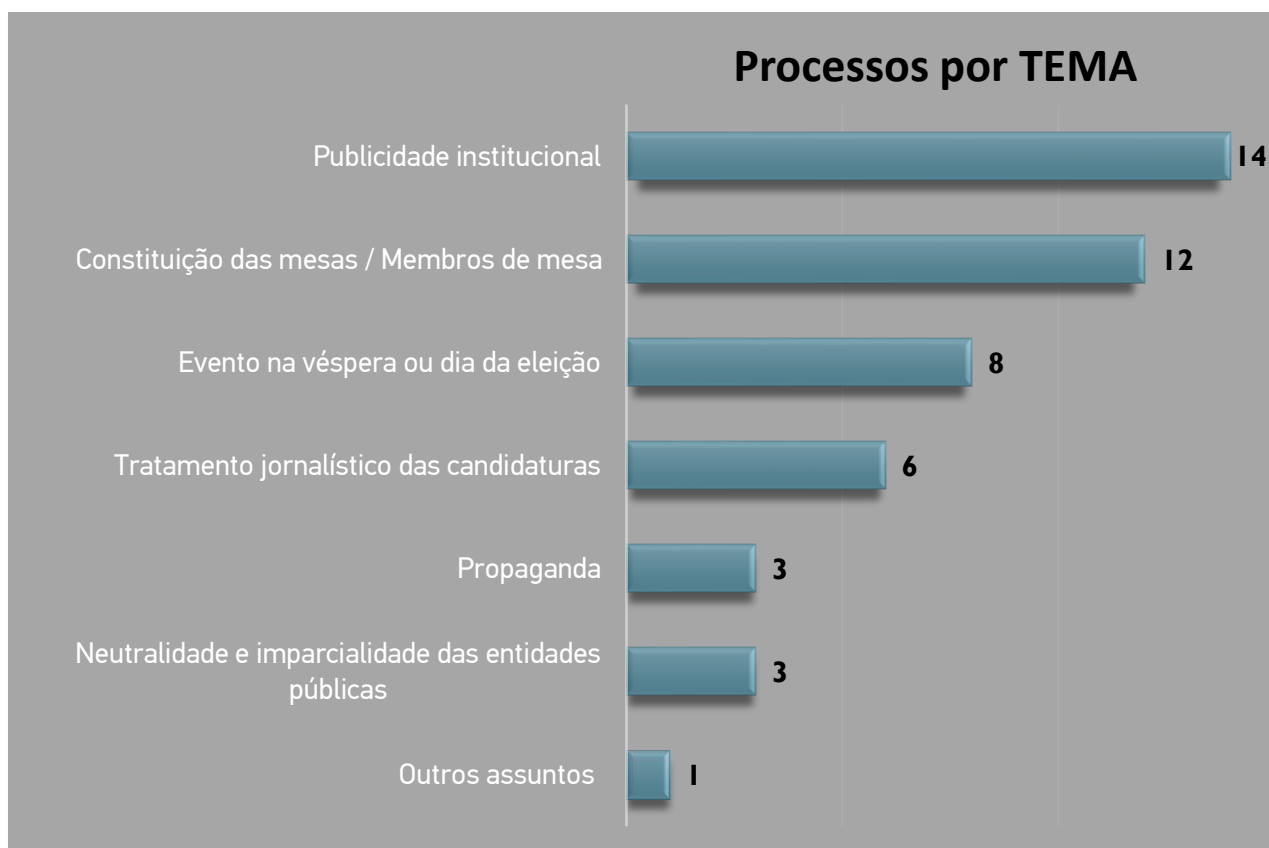

### III – PARTICIPAÇÕES/QUEIXAS E PEDIDOS DE PARECER

**47** participações /queixas e pedidos de parecer no âmbito da eleição **PE 2024**.

Fig. n.º 4

Fig. n.º 5

\* Legenda partidos políticos/coligações - última página

Fig. n.º 6

Fig. n.º 7

Fig. n.º 8

\* Processos deliberados: 31

\* Processos pendentes: 16

<b>PARTIDOS POLÍTICOS / COLIGAÇÕES</b>	
<b>Sigla</b>	<b>Denominação</b>
<b>A</b>	Aliança
<b>AD</b>	Aliança Democrática (PPD/PSD.CDS-PP.PPM)
<b>ADN</b>	ALTERNATIVA DEMOCRÁTICA NACIONAL
<b>A)T</b>	(A)TUA
<b>B.E.</b>	Bloco de Esquerda
<b>CDS-PP</b>	CDS-Partido Popular
<b>CDU</b>	Coligação Democrática Unitária (PCP-PEV)
<b>CH</b>	CHEGA
<b>E</b>	Ergue-te
<b>IL</b>	Iniciativa Liberal
<b>JPP</b>	Juntos Pelo Povo
<b>L</b>	LIVRE
<b>MAS</b>	Movimento Alternativa Socialista
<b>MPT</b>	Partido da Terra
<b>NC</b>	Nós, Cidadãos!
<b>ND</b>	NOVA DIREITA
<b>PAN</b>	PESSOAS - ANIMAIS - NATUREZA
<b>PCP</b>	Partido Comunista Português
<b>PCTP/MRPP</b>	Partido Comunista dos Trabalhadores Portugueses
<b>PEV</b>	Partido Ecologista "Os Verdes"
<b>PPD/PSD</b>	Partido Social Democrata
<b>PPM</b>	Partido Popular Monárquico
<b>PS</b>	Partido Socialista
<b>PTP</b>	Partido Trabalhista Português
<b>R.I.R</b>	Reagir Incluir Reciclar
<b>VP</b>	Volt Portugal