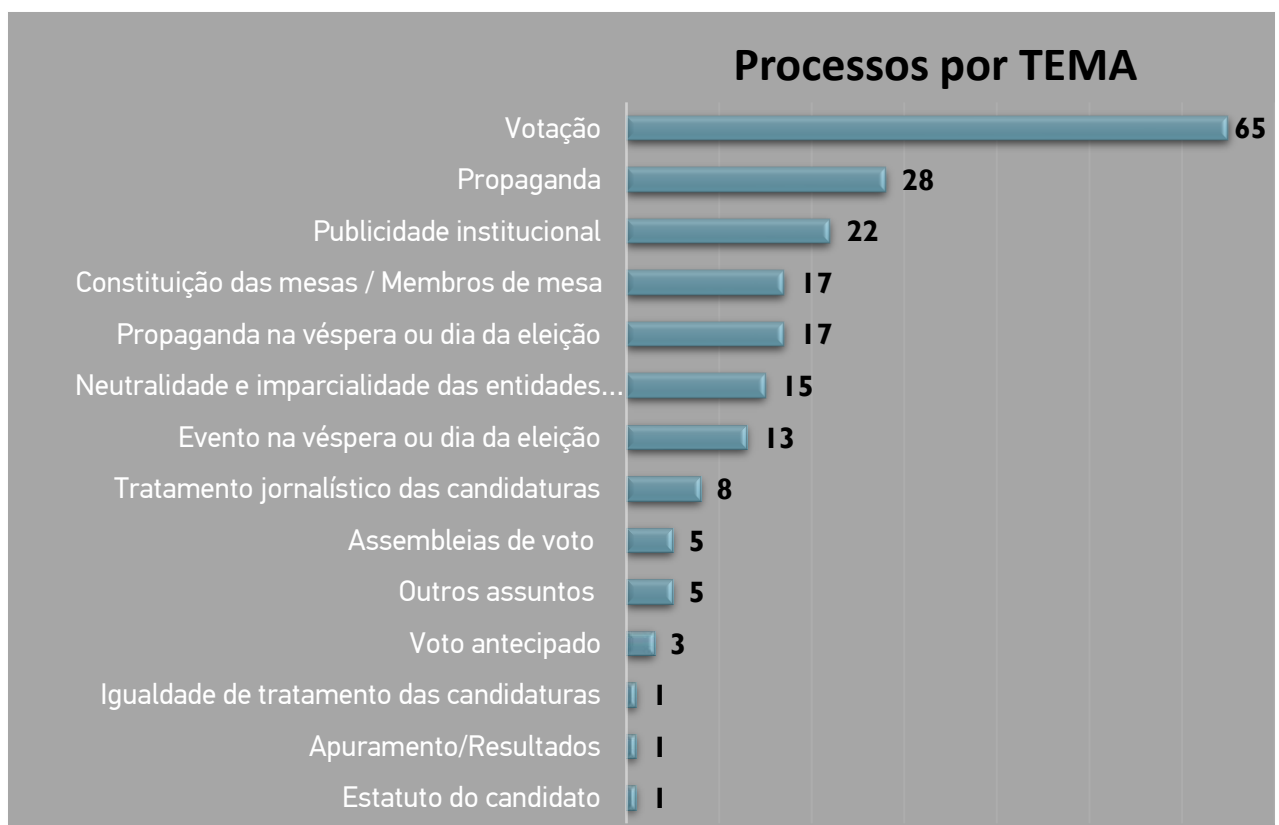

❖ **1.896** pedidos de informação, por escrito, **entre 27 de março e 14 de junho** (apenas eleição PE)

Fig. n.º 2

* Legenda partidos políticos/coligações - última página.

Fig. n.º 3

III – PARTICIPAÇÕES/QUEIXAS E PEDIDOS DE PARECER

201 participações /queixas e pedidos de parecer no âmbito da eleição **PE 2024**.

Fig. n.º 4

Fig. n.º 5

* Legenda partidos políticos/coligações - última página

Fig. n.º 6

Fig. n.º 7

Fig. n.º 8

Fig. n.º 9

Fig. n.º 10

* Processos deliberados: 91

* Processos pendentes: 110

PARTIDOS POLÍTICOS / COLIGAÇÕES	
Sigla	Denominação
A	Aliança
AD	Aliança Democrática (PPD/PSD.CDS-PP.PPM)
ADN	ALTERNATIVA DEMOCRÁTICA NACIONAL
A)T	(A)TUA
B.E.	Bloco de Esquerda
CDS-PP	CDS-Partido Popular
CDU	Coligação Democrática Unitária (PCP-PEV)
CH	CHEGA
E	Ergue-te
IL	Iniciativa Liberal
JPP	Juntos Pelo Povo
L	LIVRE
MAS	Movimento Alternativa Socialista
MPT	Partido da Terra
NC	Nós, Cidadãos!
ND	NOVA DIREITA
PAN	PESSOAS - ANIMAIS - NATUREZA
PCP	Partido Comunista Português
PCTP/MRPP	Partido Comunista dos Trabalhadores Portugueses
PEV	Partido Ecologista "Os Verdes"
PPD/PSD	Partido Social Democrata
PPM	Partido Popular Monárquico
PS	Partido Socialista
PTP	Partido Trabalhista Português
R.I.R	Reagir Incluir Reciclar
VP	Volt Portugal