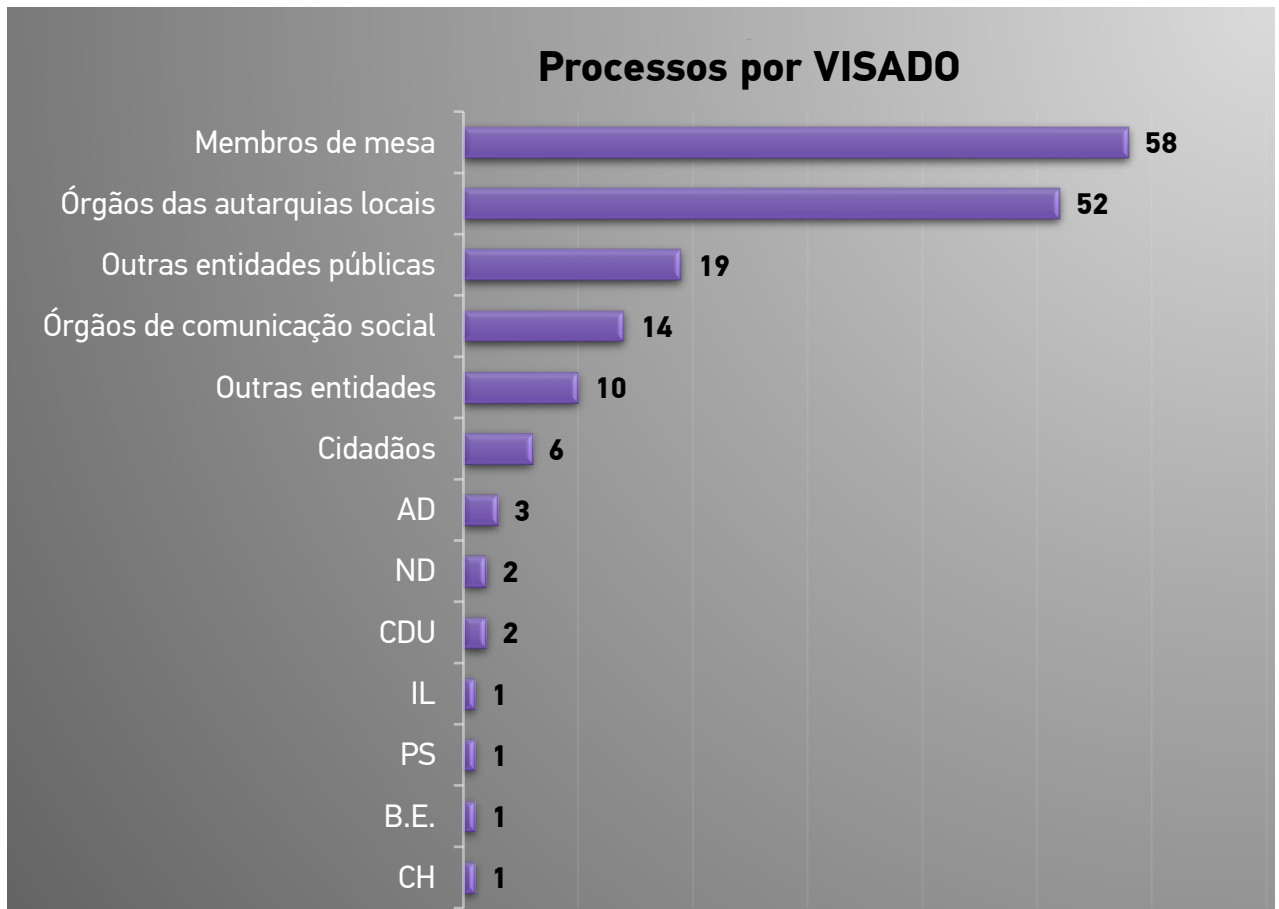

❖ **1.896** pedidos de informação, por escrito, **entre 27 de março e 14 de junho** (apenas eleição PE)

Fig. n.º 2

* Legenda partidos políticos/coligações - última página.

Fig. n.º 3

III – PARTICIPAÇÕES/QUEIXAS E PEDIDOS DE PARECER

201 participações /queixas e pedidos de parecer no âmbito da eleição **PE 2024**.

Fig. n.º 4

Fig. n.º 5

* Legenda partidos políticos/coligações - última página

Fig. n.º 6

Fig. n.º 7

Fig. n.º 8

Fig. n.º 9

Fig. n.º 10

* Processos deliberados: 91

* Processos pendentes: 110

PARTIDOS POLÍTICOS / COLIGAÇÕES	
Sigla	Denominação
A	Aliança
AD	Aliança Democrática (PPD/PSD.CDS-PP.PPM)
ADN	ALTERNATIVA DEMOCRÁTICA NACIONAL
A)T	(A)TUA
B.E.	Bloco de Esquerda
CDS-PP	CDS-Partido Popular
CDU	Coligação Democrática Unitária (PCP-PEV)
CH	CHEGA
E	Ergue-te
IL	Iniciativa Liberal
JPP	Juntos Pelo Povo
L	LIVRE
MAS	Movimento Alternativa Socialista
MPT	Partido da Terra
NC	Nós, Cidadãos!
ND	NOVA DIREITA
PAN	PESSOAS - ANIMAIS - NATUREZA
PCP	Partido Comunista Português
PCTP/MRPP	Partido Comunista dos Trabalhadores Portugueses
PEV	Partido Ecologista "Os Verdes"
PPD/PSD	Partido Social Democrata
PPM	Partido Popular Monárquico
PS	Partido Socialista
PTP	Partido Trabalhista Português
R.I.R	Reagir Incluir Reciclar
VP	Volt Portugal