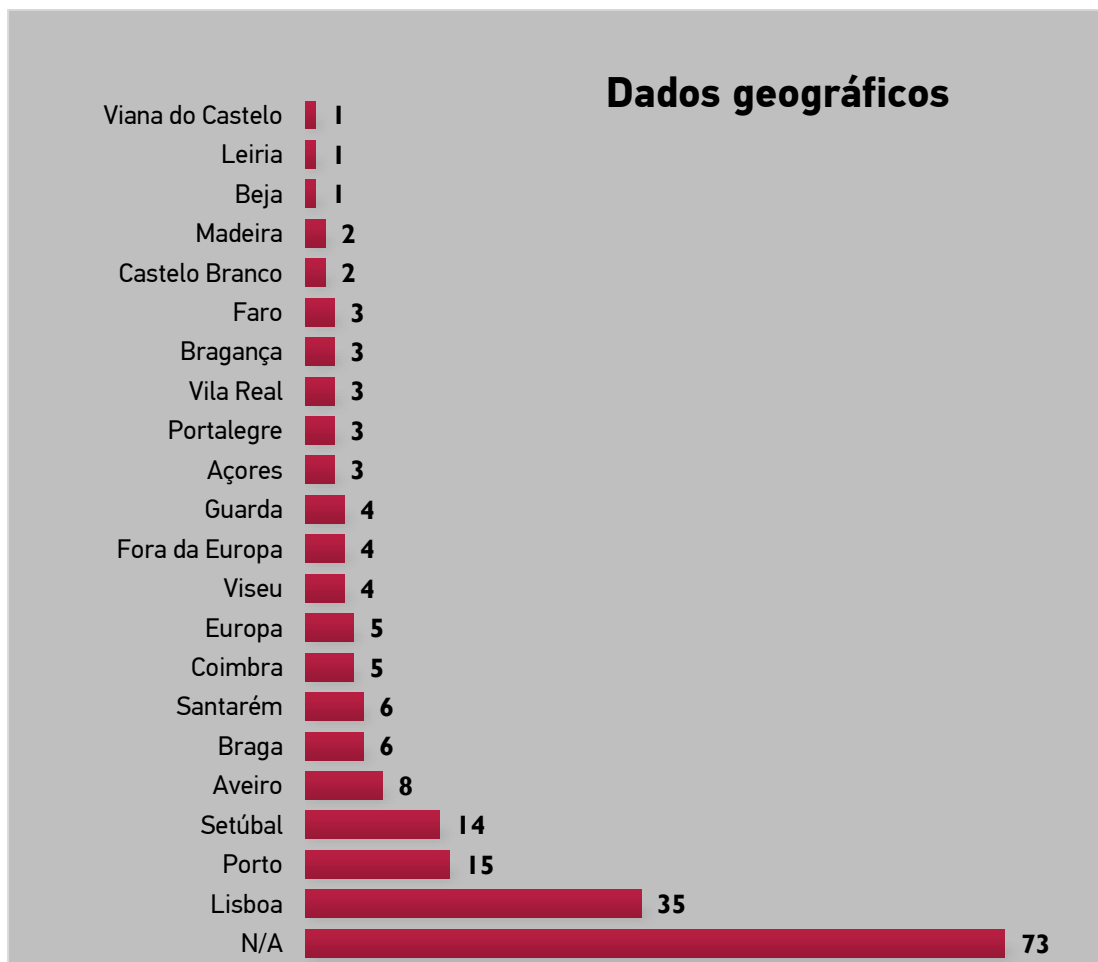

❖ **1.896** pedidos de informação, por escrito, **entre 27 de março e 14 de junho** (apenas eleição PE)

Fig. n.º 2

* Legenda partidos políticos/coligações - última página.

Fig. n.º 3

III – PARTICIPAÇÕES/QUEIXAS E PEDIDOS DE PARECER

201 participações /queixas e pedidos de parecer no âmbito da eleição **PE 2024**.

Fig. n.º 4

Fig. n.º 5

* Legenda partidos políticos/coligações - última página

Fig. n.º 6

Fig. n.º 7

Fig. n.º 8

Fig. n.º 9

Fig. n.º 10

* Processos deliberados: 91

* Processos pendentes: 110

PARTIDOS POLÍTICOS / COLIGAÇÕES	
Sigla	Denominação
A	Aliança
AD	Aliança Democrática (PPD/PSD.CDS-PP.PPM)
ADN	ALTERNATIVA DEMOCRÁTICA NACIONAL
A)T	(A)TUA
B.E.	Bloco de Esquerda
CDS-PP	CDS-Partido Popular
CDU	Coligação Democrática Unitária (PCP-PEV)
CH	CHEGA
E	Ergue-te
IL	Iniciativa Liberal
JPP	Juntos Pelo Povo
L	LIVRE
MAS	Movimento Alternativa Socialista
MPT	Partido da Terra
NC	Nós, Cidadãos!
ND	NOVA DIREITA
PAN	PESSOAS - ANIMAIS - NATUREZA
PCP	Partido Comunista Português
PCTP/MRPP	Partido Comunista dos Trabalhadores Portugueses
PEV	Partido Ecologista "Os Verdes"
PPD/PSD	Partido Social Democrata
PPM	Partido Popular Monárquico
PS	Partido Socialista
PTP	Partido Trabalhista Português
R.I.R	Reagir Incluir Reciclar
VP	Volt Portugal