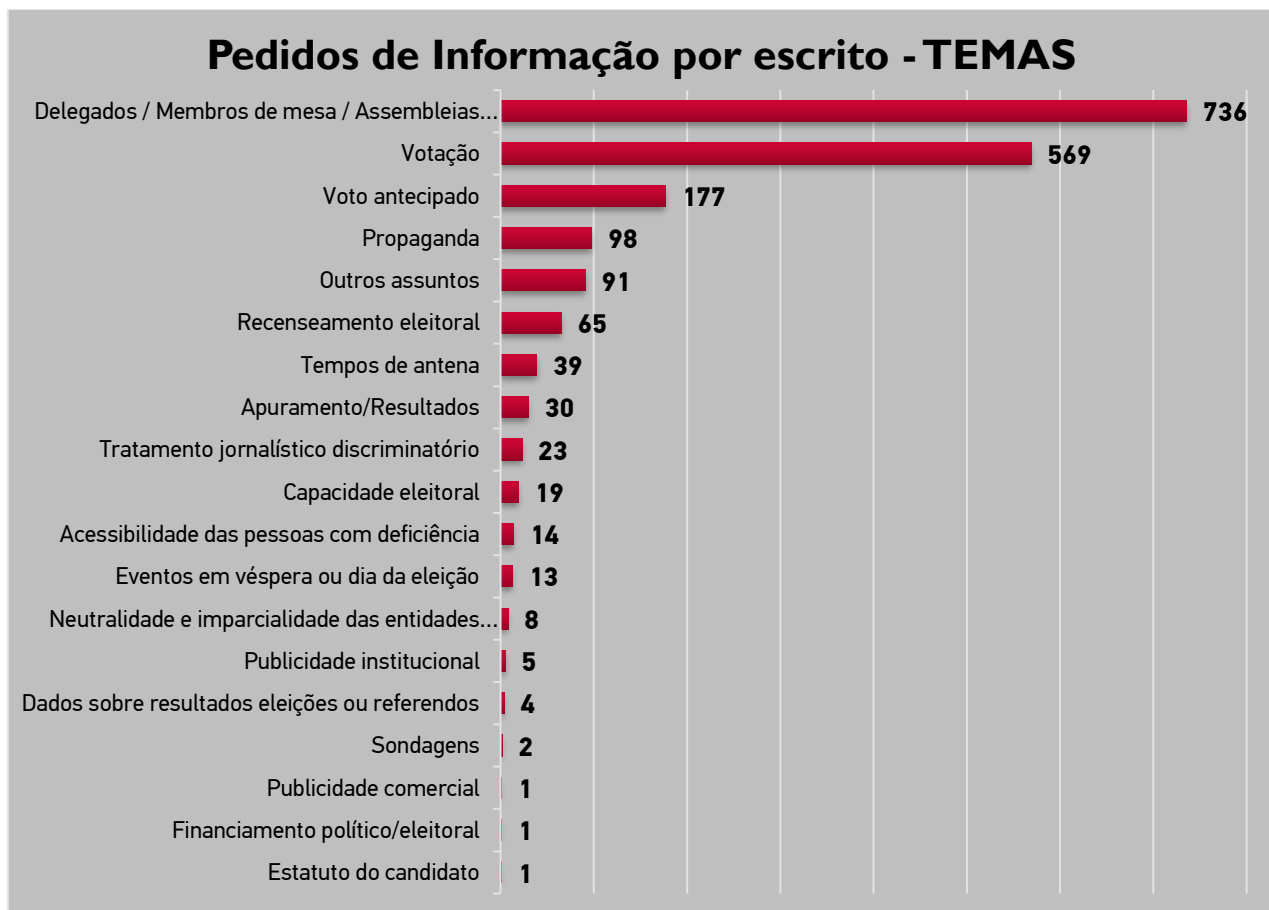

COMISSÃO NACIONAL DE ELEIÇÕES

ELEIÇÕES PE - 2024

**RELATÓRIO SÍNTESE
DOS PROCESSOS (QUEIXAS/PEDIDOS DE PARECER) e
PEDIDOS DE INFORMAÇÃO**
Eleição do Parlamento Europeu

Informação atualizada até dia **14 de junho de 2024**

I - PEDIDOS DE INFORMAÇÃO POR TELEFONE

- ❖ **3.310** pedidos de informação, por telefone, **entre 27 de março e 14 de junho de 2024** (inclui também a eleição ALRAM até 26 de maio).

Fig. n.º 1

II - PEDIDOS DE INFORMAÇÃO POR ESCRITO

❖ **1.896** pedidos de informação, por escrito, **entre 27 de março e 14 de junho** (apenas eleição PE)

Fig. n.º 2

* Legenda partidos políticos/coligações - última página.

Fig. n.º 3

III – PARTICIPAÇÕES/QUEIXAS E PEDIDOS DE PARECER

201 participações /queixas e pedidos de parecer no âmbito da eleição **PE 2024**.

Fig. n.º 4

Fig. n.º 5

* Legenda partidos políticos/coligações - última página

Fig. n.º 6

Fig. n.º 7

Fig. n.º 8

Fig. n.º 9