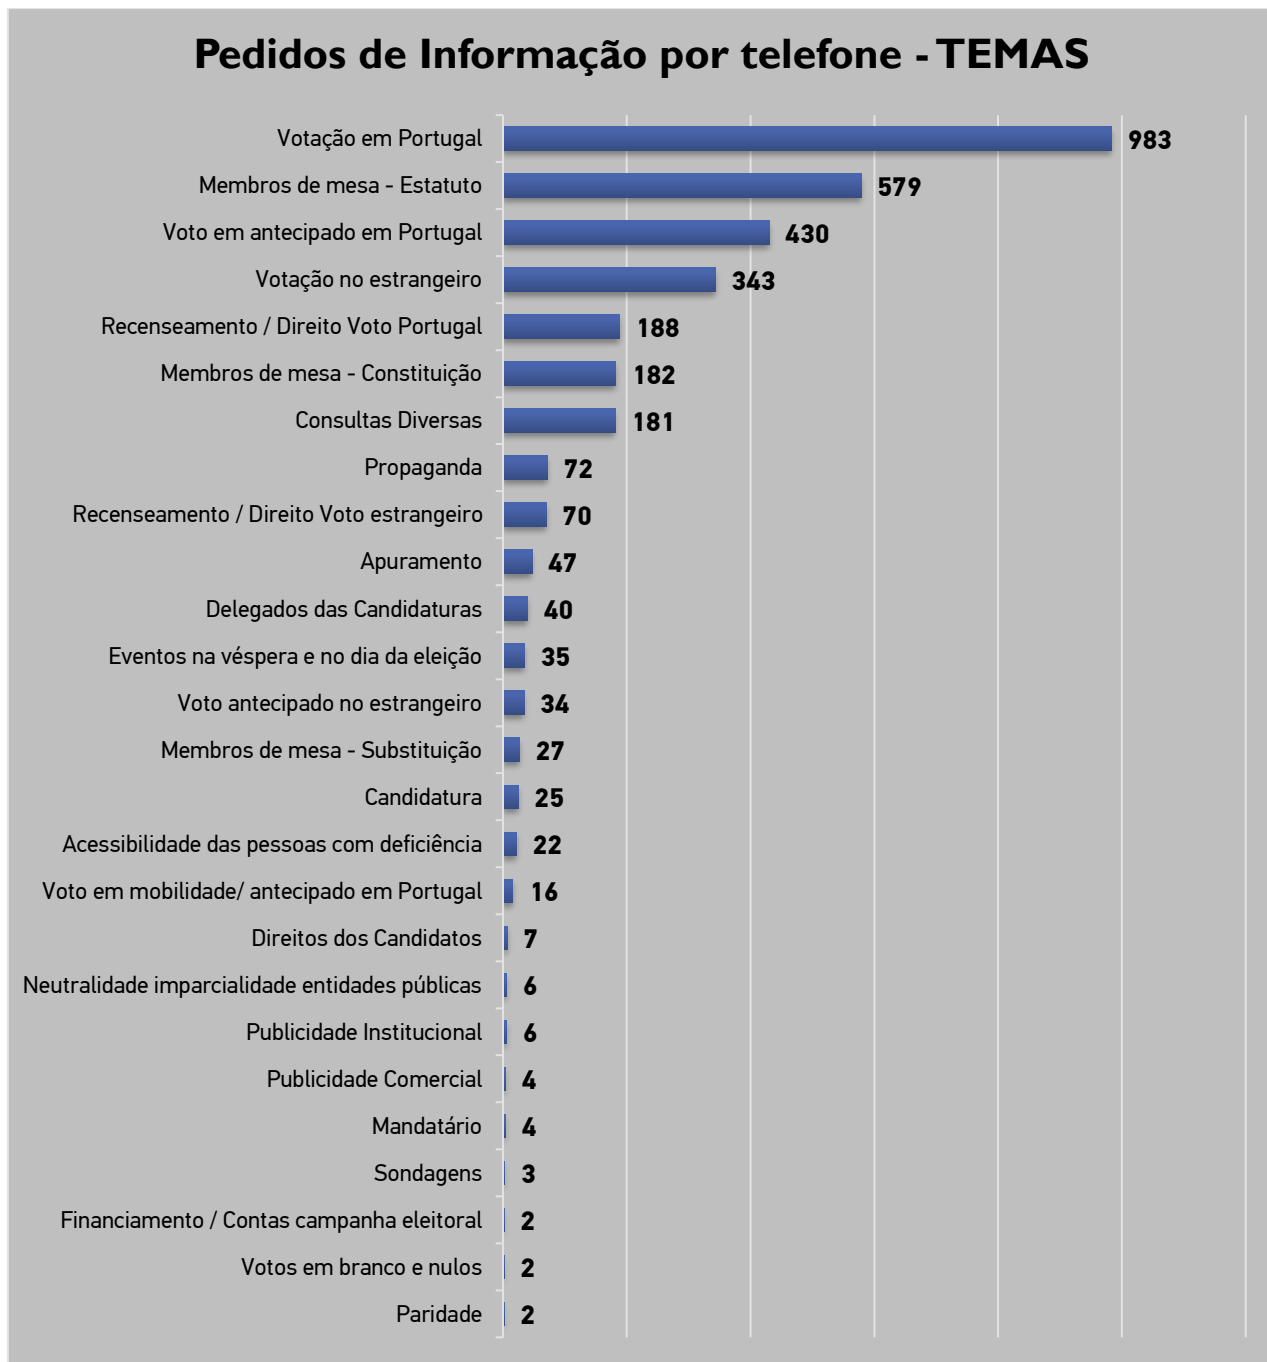

COMISSÃO NACIONAL DE ELEIÇÕES

ELEIÇÕES PE - 2024

**RELATÓRIO SÍNTESE
DOS PROCESSOS (QUEIXAS/PEDIDOS DE PARECER) e
PEDIDOS DE INFORMAÇÃO**
Eleição do Parlamento Europeu

Informação atualizada até dia **14 de junho de 2024**

I - PEDIDOS DE INFORMAÇÃO POR TELEFONE

- ❖ **3.310** pedidos de informação, por telefone, **entre 27 de março e 14 de junho de 2024** (inclui também a eleição ALRAM até 26 de maio).

Fig. n.º 1

II - PEDIDOS DE INFORMAÇÃO POR ESCRITO

❖ **1.896** pedidos de informação, por escrito, **entre 27 de março e 14 de junho** (apenas eleição PE)

Fig. n.º 2

* Legenda partidos políticos/coligações - última página.

Fig. n.º 3

III – PARTICIPAÇÕES/QUEIXAS E PEDIDOS DE PARECER

201 participações /queixas e pedidos de parecer no âmbito da eleição **PE 2024**.

Fig. n.º 4

Fig. n.º 5

* Legenda partidos políticos/coligações - última página

Fig. n.º 6

Fig. n.º 7

Fig. n.º 8

Fig. n.º 9