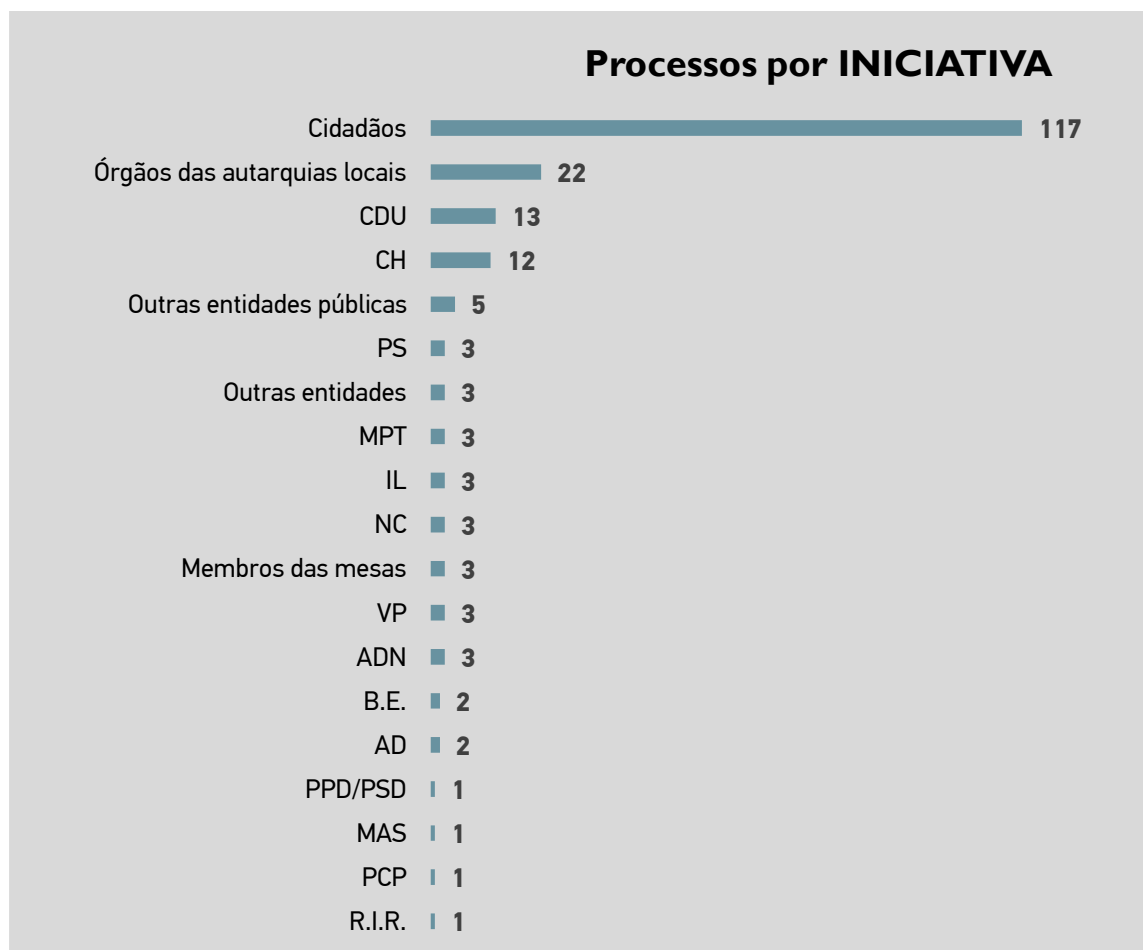

❖ **1.896** pedidos de informação, por escrito, **entre 27 de março e 14 de junho** (apenas eleição PE)

Fig. n.º 2

* Legenda partidos políticos/coligações - última página.

Fig. n.º 3

III – PARTICIPAÇÕES/QUEIXAS E PEDIDOS DE PARECER

201 participações /queixas e pedidos de parecer no âmbito da eleição **PE 2024**.

Fig. n.º 4

Fig. n.º 5

* Legenda partidos políticos/coligações - última página

Fig. n.º 6

Fig. n.º 7

Fig. n.º 8

Fig. n.º 9

Fig. n.º 10

* Processos deliberados: 91

* Processos pendentes: 110

PARTIDOS POLÍTICOS / COLIGAÇÕES	
Sigla	Denominação
A	Aliança
AD	Aliança Democrática (PPD/PSD.CDS-PP.PPM)
ADN	ALTERNATIVA DEMOCRÁTICA NACIONAL
A)T	(A)TUA
B.E.	Bloco de Esquerda
CDS-PP	CDS-Partido Popular
CDU	Coligação Democrática Unitária (PCP-PEV)
CH	CHEGA
E	Ergue-te
IL	Iniciativa Liberal
JPP	Juntos Pelo Povo
L	LIVRE
MAS	Movimento Alternativa Socialista
MPT	Partido da Terra
NC	Nós, Cidadãos!
ND	NOVA DIREITA
PAN	PESSOAS - ANIMAIS - NATUREZA
PCP	Partido Comunista Português
PCTP/MRPP	Partido Comunista dos Trabalhadores Portugueses
PEV	Partido Ecologista "Os Verdes"
PPD/PSD	Partido Social Democrata
PPM	Partido Popular Monárquico
PS	Partido Socialista
PTP	Partido Trabalhista Português
R.I.R	Reagir Incluir Reciclar
VP	Volt Portugal