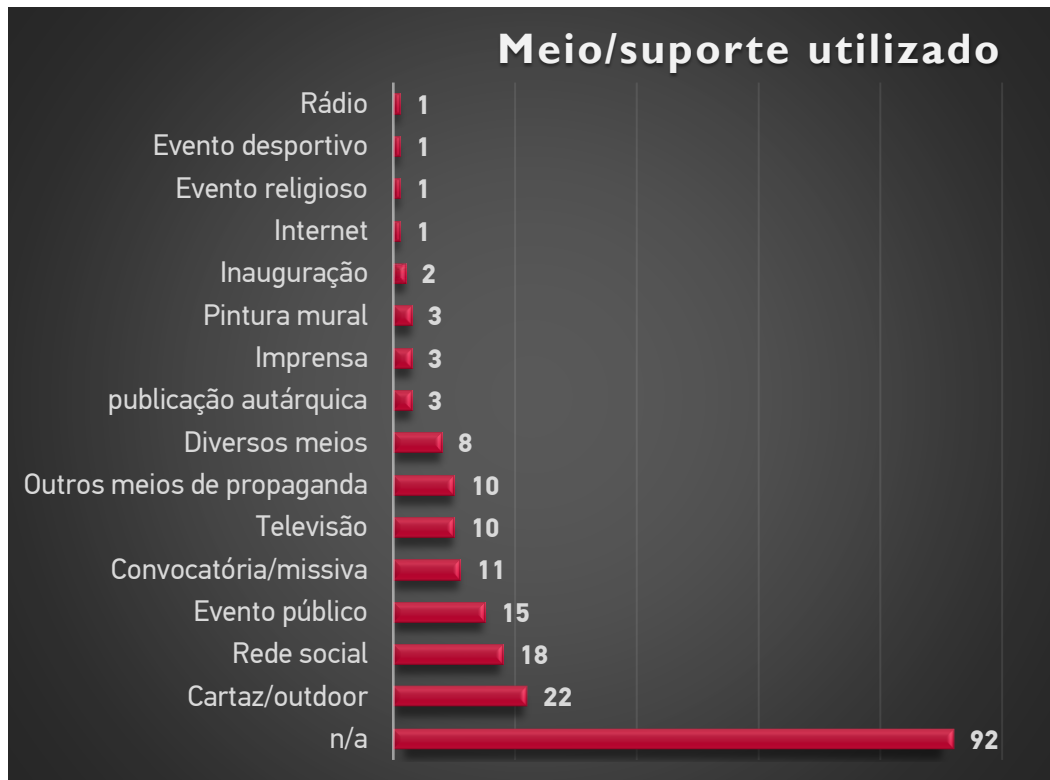

❖ **1.896** pedidos de informação, por escrito, **entre 27 de março e 14 de junho** (apenas eleição PE)

Fig. n.º 2

* Legenda partidos políticos/coligações - última página.

Fig. n.º 3

III – PARTICIPAÇÕES/QUEIXAS E PEDIDOS DE PARECER

201 participações /queixas e pedidos de parecer no âmbito da eleição **PE 2024**.

Fig. n.º 4

Fig. n.º 5

* Legenda partidos políticos/coligações - última página

Fig. n.º 6

Fig. n.º 7

Fig. n.º 8

Fig. n.º 9

Fig. n.º 10

* Processos deliberados: 91

* Processos pendentes: 110

PARTIDOS POLÍTICOS / COLIGAÇÕES	
Sigla	Denominação
A	Aliança
AD	Aliança Democrática (PPD/PSD.CDS-PP.PPM)
ADN	ALTERNATIVA DEMOCRÁTICA NACIONAL
A)T	(A)TUA
B.E.	Bloco de Esquerda
CDS-PP	CDS-Partido Popular
CDU	Coligação Democrática Unitária (PCP-PEV)
CH	CHEGA
E	Ergue-te
IL	Iniciativa Liberal
JPP	Juntos Pelo Povo
L	LIVRE
MAS	Movimento Alternativa Socialista
MPT	Partido da Terra
NC	Nós, Cidadãos!
ND	NOVA DIREITA
PAN	PESSOAS - ANIMAIS - NATUREZA
PCP	Partido Comunista Português
PCTP/MRPP	Partido Comunista dos Trabalhadores Portugueses
PEV	Partido Ecologista "Os Verdes"
PPD/PSD	Partido Social Democrata
PPM	Partido Popular Monárquico
PS	Partido Socialista
PTP	Partido Trabalhista Português
R.I.R	Reagir Incluir Reciclar
VP	Volt Portugal