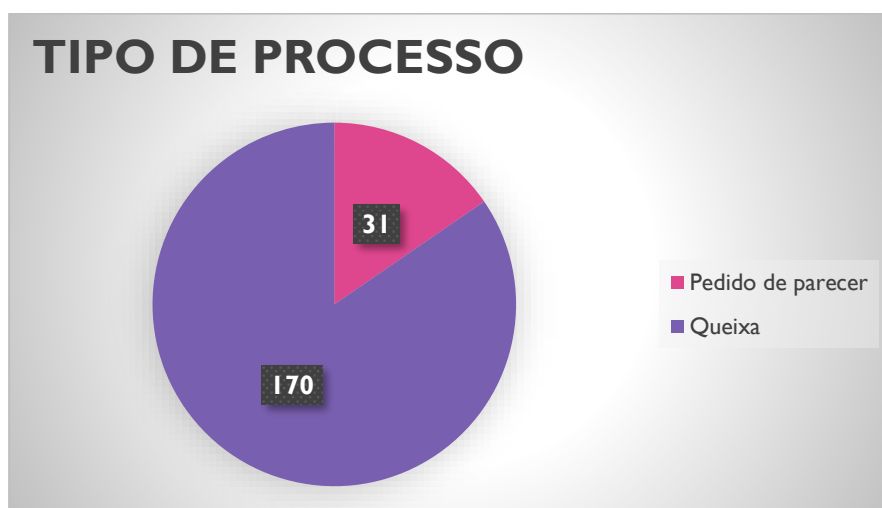

❖ **1.896** pedidos de informação, por escrito, **entre 27 de março e 14 de junho** (apenas eleição PE)

Fig. n.º 2

* Legenda partidos políticos/coligações - última página.

Fig. n.º 3

III – PARTICIPAÇÕES/QUEIXAS E PEDIDOS DE PARECER

201 participações /queixas e pedidos de parecer no âmbito da eleição **PE 2024**.

Fig. n.º 4

Fig. n.º 5

* Legenda partidos políticos/coligações - última página

Fig. n.º 6

Fig. n.º 7

Fig. n.º 8

Fig. n.º 9