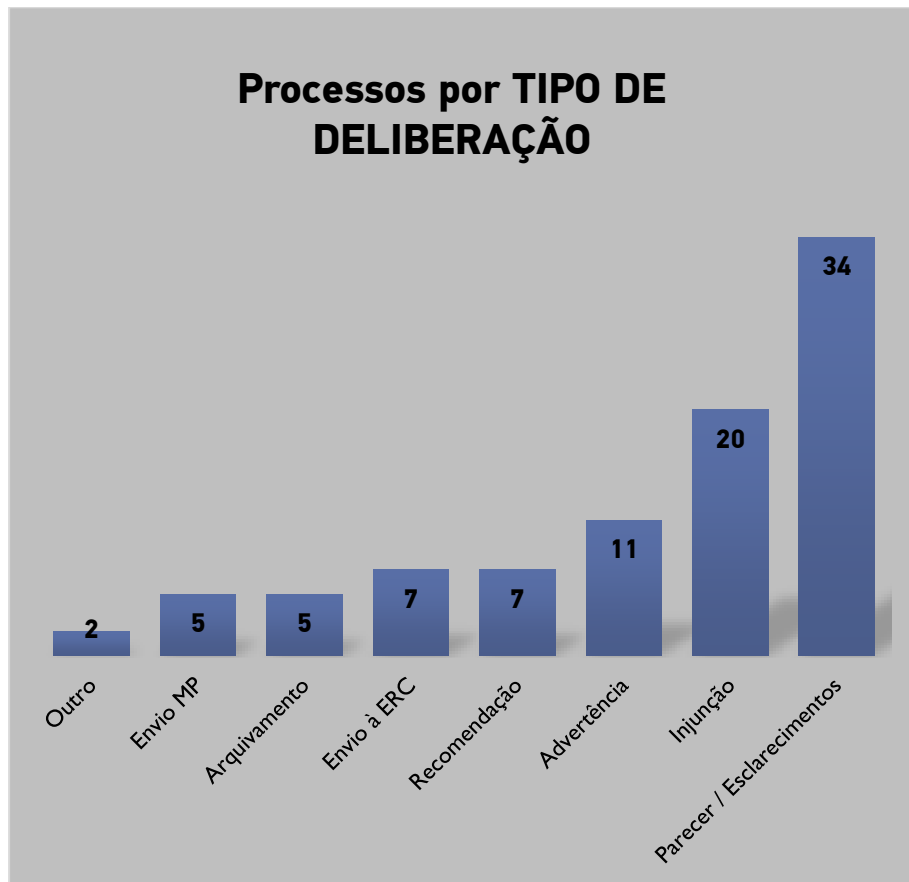

❖ **1.896** pedidos de informação, por escrito, **entre 27 de março e 14 de junho** (apenas eleição PE)

Fig. n.º 2

* Legenda partidos políticos/coligações - última página.

Fig. n.º 3

III – PARTICIPAÇÕES/QUEIXAS E PEDIDOS DE PARECER

201 participações /queixas e pedidos de parecer no âmbito da eleição **PE 2024**.

Fig. n.º 4

Fig. n.º 5

* Legenda partidos políticos/coligações - última página

Fig. n.º 6

Fig. n.º 7

Fig. n.º 8

Fig. n.º 9

Fig. n.º 10

* Processos deliberados: 91

* Processos pendentes: 110

PARTIDOS POLÍTICOS / COLIGAÇÕES	
Sigla	Denominação
A	Aliança
AD	Aliança Democrática (PPD/PSD.CDS-PP.PPM)
ADN	ALTERNATIVA DEMOCRÁTICA NACIONAL
A)T	(A)TUA
B.E.	Bloco de Esquerda
CDS-PP	CDS-Partido Popular
CDU	Coligação Democrática Unitária (PCP-PEV)
CH	CHEGA
E	Ergue-te
IL	Iniciativa Liberal
JPP	Juntos Pelo Povo
L	LIVRE
MAS	Movimento Alternativa Socialista
MPT	Partido da Terra
NC	Nós, Cidadãos!
ND	NOVA DIREITA
PAN	PESSOAS - ANIMAIS - NATUREZA
PCP	Partido Comunista Português
PCTP/MRPP	Partido Comunista dos Trabalhadores Portugueses
PEV	Partido Ecologista "Os Verdes"
PPD/PSD	Partido Social Democrata
PPM	Partido Popular Monárquico
PS	Partido Socialista
PTP	Partido Trabalhista Português
R.I.R	Reagir Incluir Reciclar
VP	Volt Portugal