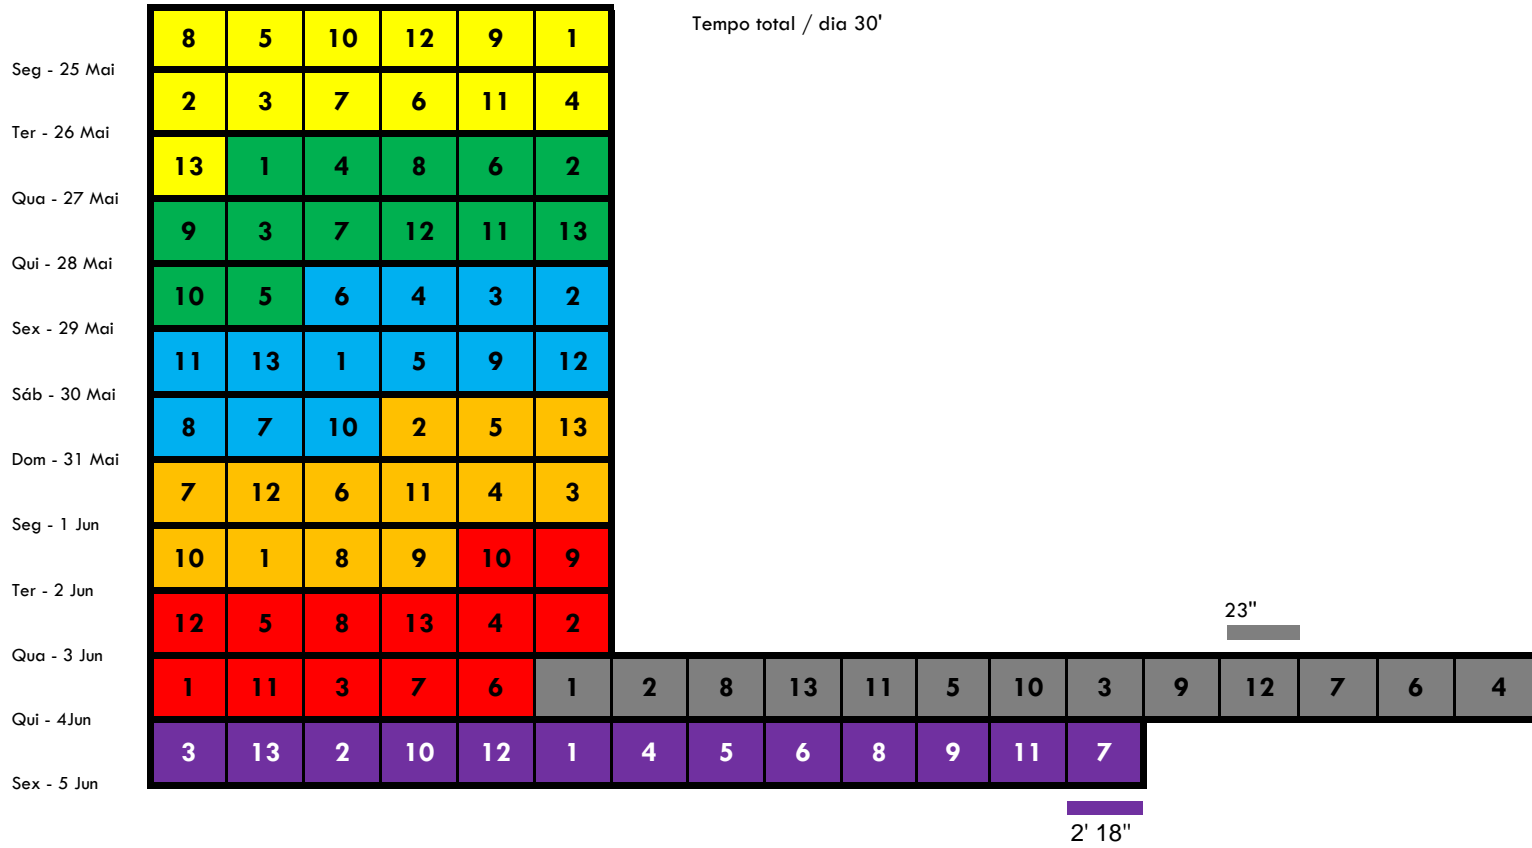

# Estações privadas de radiodifusão de âmbito regional

5'

BE	2
PCP-PEV	12
PPD/PSD	13
MPT	3
PPM	4
MEP	9
PS	8
CDS-PP	6
PNR	5
MMS	10
PCTP/MRPP	11
POUS	7
PH	1

Tempo total 360'

Cada partido/coligação = 27' 41" (5 fracções x 5' + 1 fracção x 23" + resto de 2' 18")